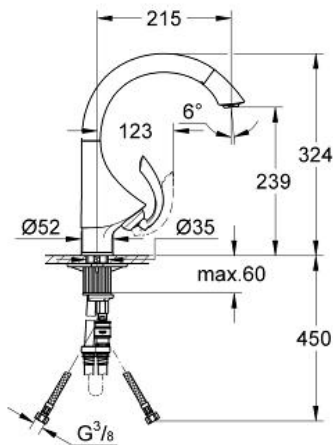

K4 Keukenmengkraan

MODEL # 33786

GROHE nv - sa | Diependaalweg 4a | 3020 Winksele
Tel: +32 (0) 16 23 06 60 | Fax: +32 (0) 16 23 90 70
Mail: info.be@grohe.com

Pure Freude
an Wasser

GROHE