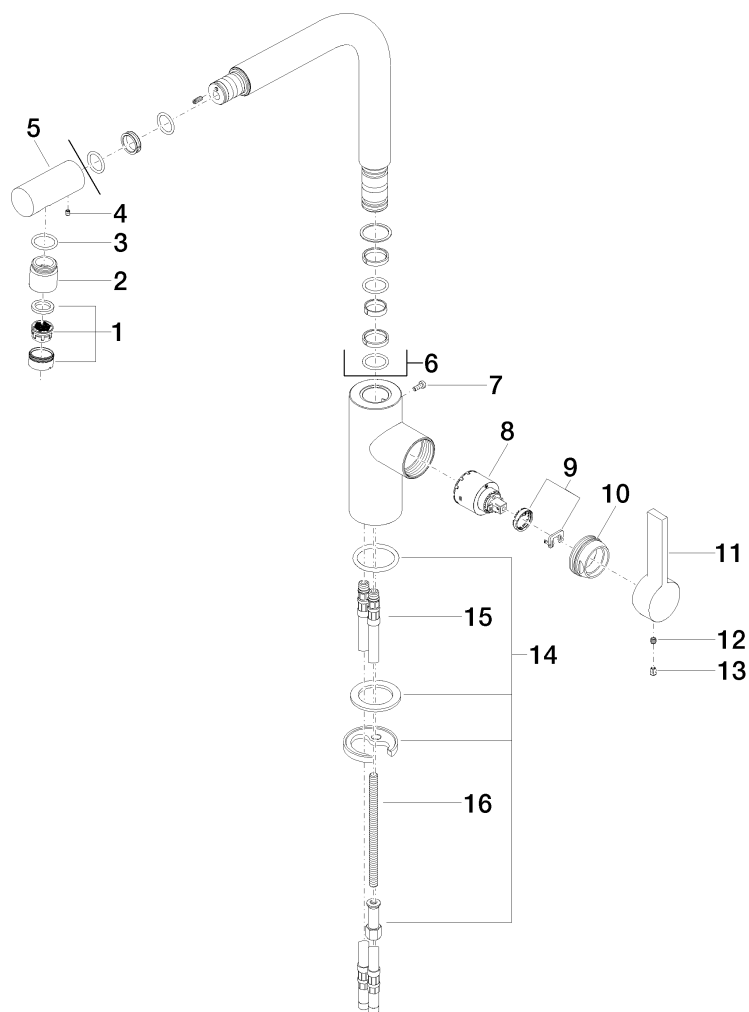

Productspecificaties

- **Sprong 235 mm**
- Draaibare uitloop met 20° draaibaar eindstuk
- Draaibare uitloop 360°
- Boorgatdiameter 35 mm
- Cartouche met keramische schijven
- 2x Drukslang M 10 x 1 x 420 mm
- Doorstroomhoeveelheid max. 8 l/min bij 3 bar dynamische druk
- Loodvrij

Oppervlakken

- chroom 33800790-00
- platina mat 33800790-06

Explosietekening

Bestelhoeveelheid

Nr.	Artikelnummer	Omschrijving	Installatiehoeveelheid
1	90230102607ff	perlator	1
2	09240416410ff	nippel	1
3	09141010090	dichting	1
4	09311104490	stift	1
5	09240416310ff	nippel	1
6	90282218500ff	uitloop	1
7	09303005490	schroef	1
8	09150506190	kartouche	1
9	0428101480090	toebehoor	1
10	092404141ff	moer	1
11	092079040ff	greep	1
12	09311103090	stift	1
13	09312001790	stop	1
14	0430110387590	bevestigingsset	1
15	0430040160090	slang	1
16	09311109190	stift	1

Debietdiagram