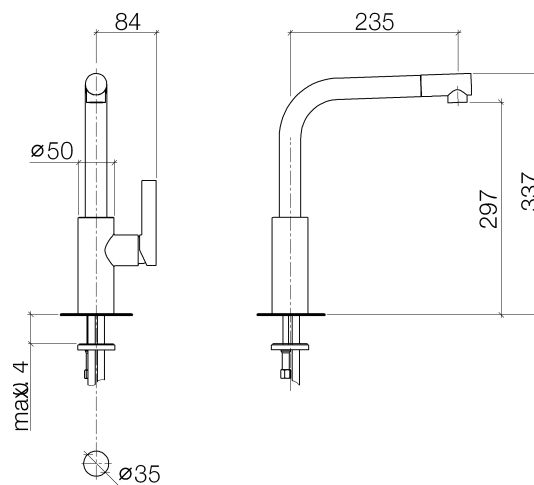

Productspecificaties

- **Sprong 235 mm**
- Draaibare uitloop met 20° draaibaar eindstuk
- Draaibare uitloop 360°
- Boorgatdiameter 35 mm
- Cartouche met keramische schijven
- 2x Drukslang M 10 x 1 x 420 mm
- Doorstroomhoeveelheid max. 8 l/min bij 3 bar dynamische druk
- Loodvrij

Oppervlakken

- chroom 33800790-00
- platina mat 33800790-06

Explosietekening

Bestelhoeveelheid

Nr.	Artikelnummer	Omschrijving	Installatiehoeveelheid
1	90230102607ff	perlator	1
2	09240416410ff	nippel	1
3	09141010090	dichting	1
4	09311104490	stift	1
5	09240416310ff	nippel	1
6	90282218500ff	uitloop	1
7	09303005490	schroef	1
8	09150506190	kartouche	1
9	0428101480090	toebehoor	1
10	092404141ff	moer	1
11	092079040ff	greep	1
12	09311103090	stift	1
13	09312001790	stop	1
14	0430110387590	bevestigingsset	1
15	0430040160090	slang	1
16	09311109190	stift	1