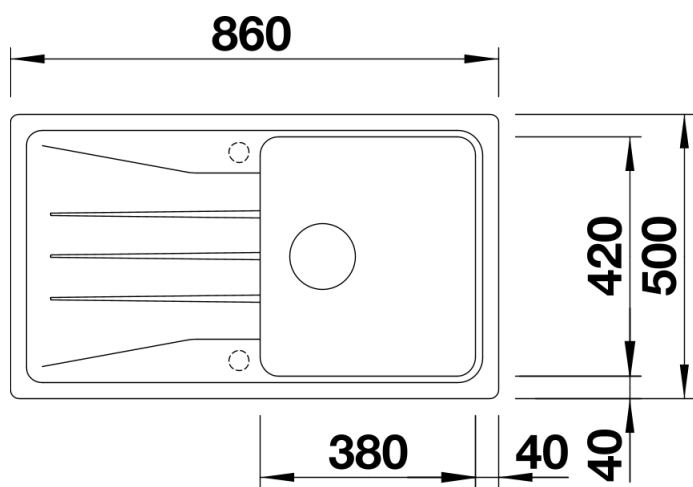

Technische productfiche SONA 5 S

Item nr. 519679

Voordelen

- Modern, onafhankelijk ontwerp
- Ruime bak biedt voldoende ruimte om de vaat te doen
- Royale, opvallende kraanrichel
- Voor de 50 cm onderkast
- Spoeltafel omkeerbaar

- Plaatsbesparend afloopgarnituur
- korfventiel 3 ½"

Details

Bovenaanzicht

Uitgesneden

Vooranzicht

Zijaanzicht