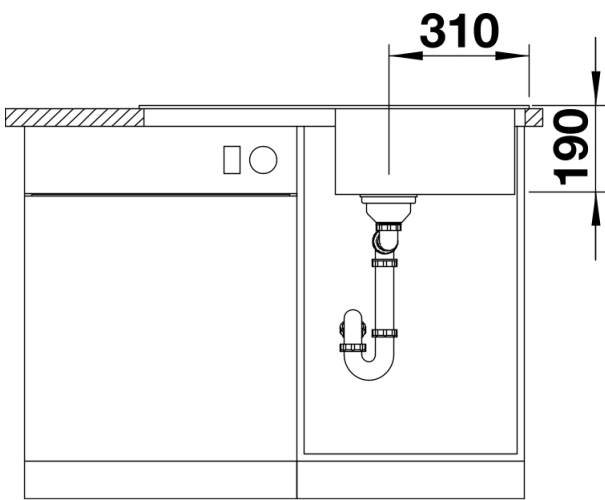

Technische productfiche SONA 5 S

Item nr. 519679

Voordelen

- Modern, onafhankelijk ontwerp
- Ruime bak biedt voldoende ruimte om de vaat te doen
- Royale, opvallende kraanrichel
- Voor de 50 cm onderkast
- Spoeltafel omkeerbaar

- Plaatsbesparend afloopgarnituur
- korfventiel 3 ½"

Details

Bovenaanzicht

Uitgesneden

Vooranzicht

Zijaanzicht