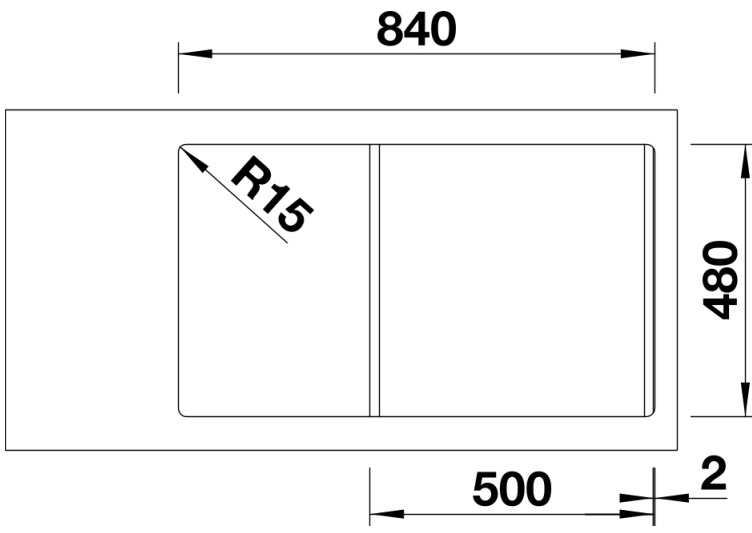

Technische productfiche SONA 5 S

Item nr. 519679

Voordelen

- Modern, onafhankelijk ontwerp
- Ruime bak biedt voldoende ruimte om de vaat te doen
- Royale, opvallende kraanrichel
- Voor de 50 cm onderkast
- Spoeltafel omkeerbaar

- Plaatsbesparend afloopgarnituur
- korfventiel 3 ½"

Details

Bovenaanzicht

Uitgesneden

Vooranzicht

Zijaanzicht