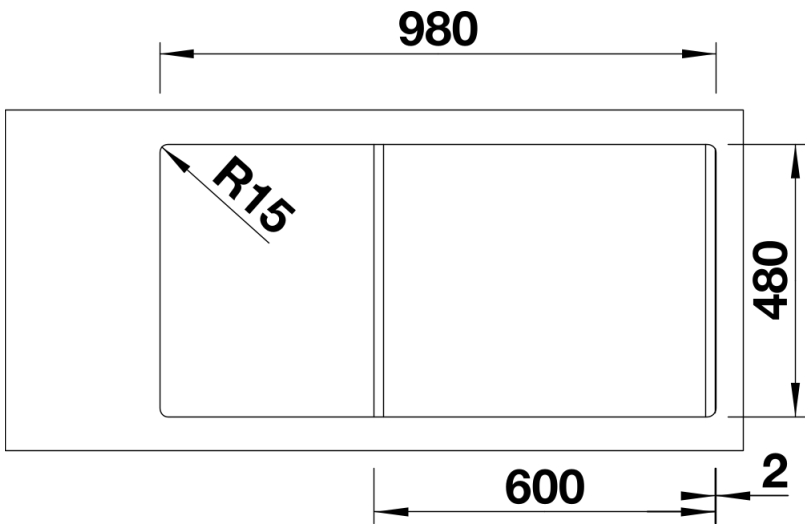

Technische productfiche SONA 6 S

Item nr. 519859

Voordelen

- Modern, onafhankelijk ontwerp
- Keukentaken worden veel gemakkelijker dankzij de ruime hoofdbak en de praktische extra bak
- Royale, opvallende kraanrichel
- Voor de 60 cm onderkast

Inbegrepen bij levering

- Plaatsbesparend afloopgarnituur
- 2 x korfventiel 3 ½"

Details

Bovenaanzicht

Uitgesneden

Vooraanzicht

Zijaanzicht