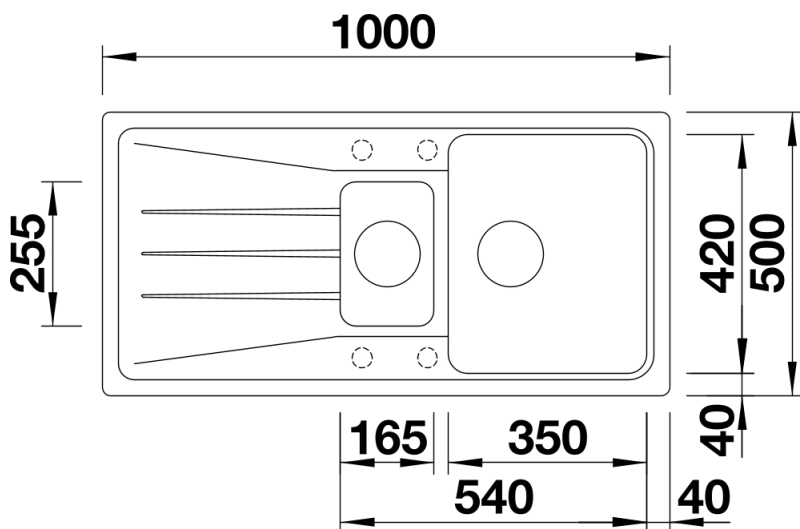

Technische productfiche SONA 6 S

Item nr. 519859

Voordelen

- Modern, onafhankelijk ontwerp
- Keukentaken worden veel gemakkelijker dankzij de ruime hoofdbak en de praktische extra bak
- Royale, opvallende kraanrichel
- Voor de 60 cm onderkast

Inbegrepen bij levering

- Plaatsbesparend afloopgarnituur
- 2 x korfventiel 3 ½"

Details

Bovenaanzicht

Uitgesneden

Vooraanzicht

Zijaanzicht