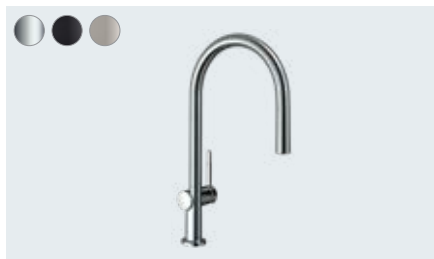

Talis M54

Eéngreepskeukenmengkraan 210, met uittrekbare vuistdouche, 1jet, sBox # 72803, -000, -670, -800

Eéngreepskeukenmengkraan 210, met uittrekbare vuistdouche, 1jet # 72802, -000, -670, -800