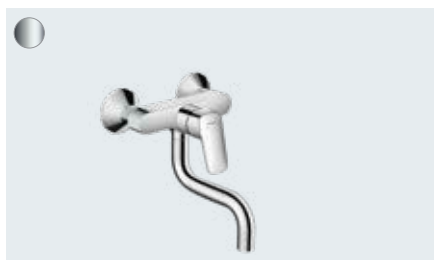

Logis M31

Tweegreepskeukenmengkraan wandmodel
met uitloop onderaan, 1jet
71836, -000