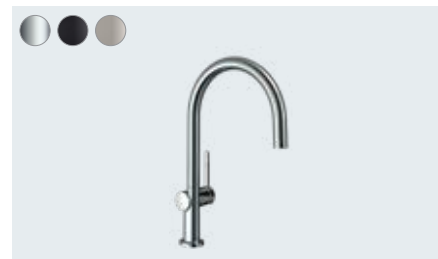

Talis M54

Eéngreepskeukenmengkraan 220, 1jet # 72804, -000, -670, -800

Eéngreepskeukenmengkraan 220, Eco, 1jet # 72843, -000, -670