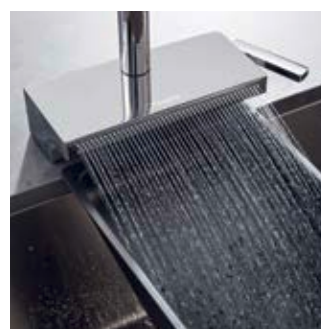

SatinFlow-straal

Superzachte, platte straal die niet spat, heel efficiënt is en grondstoffen bespaart.