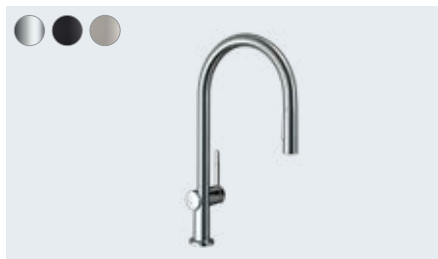

Talis M54

Eéngreepskeukenmengkraan 210, met uittrekbare vuistdouche, 2jet, sBox # 72801, -000, -670, -800

Eéngreepskeukenmengkraan 210, met uittrekbare vuistdouche, 2jet # 72800, -000, -670, -800