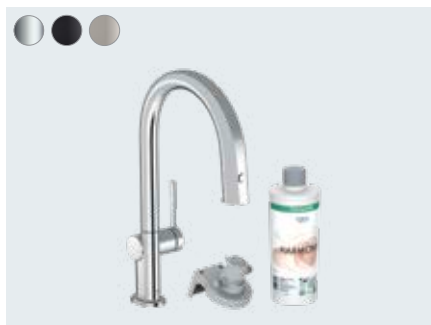

FilterSystem

De keukenmengkraan die kan **filteren** en **mineraliseren**.

Aqittura M91
FilterSystem 210, uittrekbare uitloop, 1jet, sBox, Starter Set
76800, -000, -670, -800