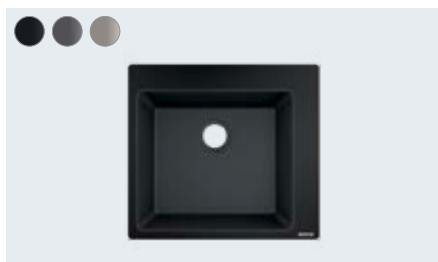

Opliggende montage

S51
S510-F450 Inbouwspoeltafel 450
43312, -170, -290, -380

Onderkast

60 cm

Installatie