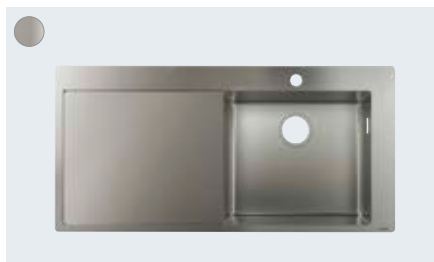

S71
S715-F450 Inbouwspoeltafel 450
met afdruiplak
43306, -800

Onderkast
60 cm

Installatie