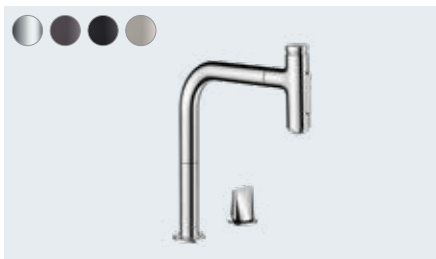

Metris Select M71

2-gats ééngreepskeukenmengkraan 200,
met uittrekbare vuistdouche, 2jet, sBox
73818, -000, -340, -670, -800