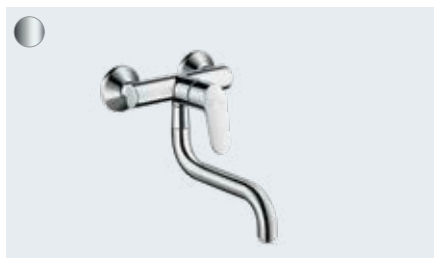

Focus M41
Ééngreepskeukenmengkraan wandmodel, 1jet
31825, -000