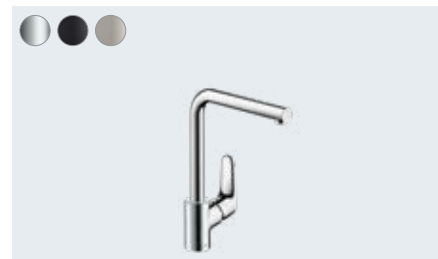

Focus M41
Ééngreepskeukenmengkraan 280, 1jet
31817, -000, -670, -800