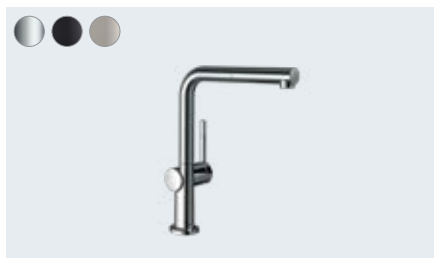

Talis M54

Eéngreepskeukenmengkraan 270, met uittrekbare vuistdouche, 1jet, sBox # 72809, -000, -670, -800

Eéngreepskeukenmengkraan 270, met uittrekbare vuistdouche, 1jet # 72808, -000, -670, -800