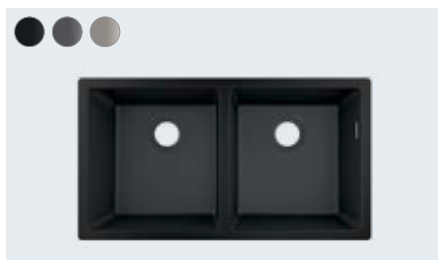

Onderkast
80 cm

Installatie

S51
S510-U635 Onderbouwspoeltafel 180/450
43433, -170, -290, -380

Onderkast
80 cm

Installatie

S51
S510-U770 Onderbouwspoeltafel 370/370
43434, -170, -290, -380

Onderkast
90 cm

Installatie