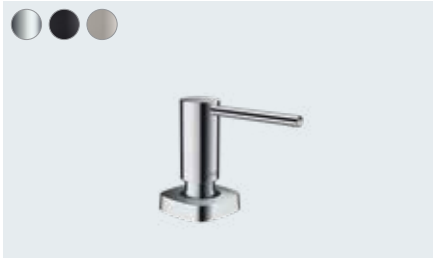

A71 zeep- lotiendispenser
40468, -000, -670, -800