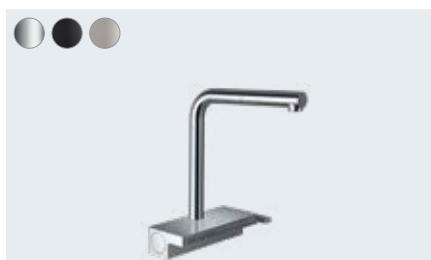

Aquno Select M81

Eéngreepskeukenmengkraan 250, met uittrekbare vuistdouche, 2jet, sBox # 73830, -000, -670, -800

Eéngreepskeukenmengkraan 260, met uittrekbare vuistdouche, 2jet # 73836, -000, -670, -800