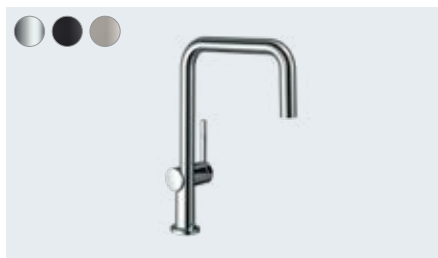

Talis M54

Eéngreepskeukenmengkraan U 220, 1jet # 72806, -000, -670, -800

Eéngreepskeukenmengkraan U 220, Eco, 1jet # 72844, -000, -670