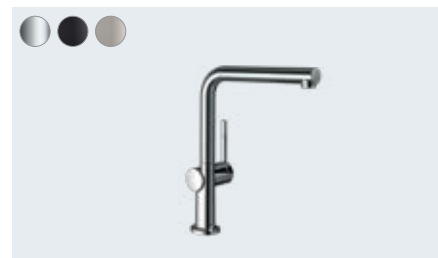

Talis M54

Eéngreepskeukenmengkraan 270, 1jet # 72840, -000, -670, -800