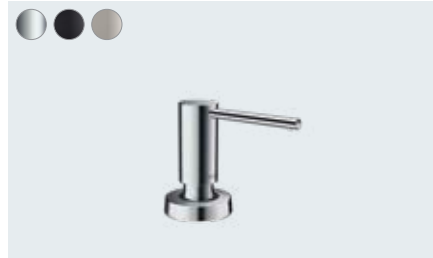

A51 zeep- lotiendispenser
40448, -000, -670, -800