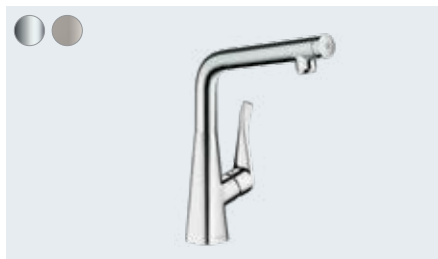

Metris Select M71
Ééngreepskeukenmengkraan 320, 1jet
14883, -000, -800