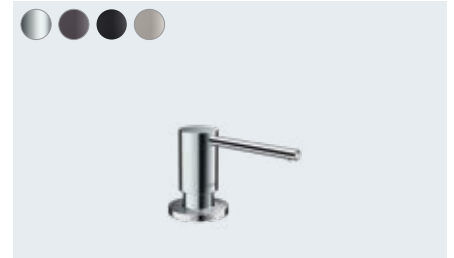

A41 zeep-/lotiendispenser
40438, -000, -340, -670, -800