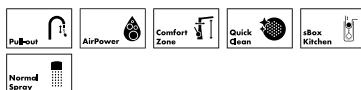

Talis M54

Eéngreepskeukenmengkraan 220, 1jet # 72804, -000, -670, -800

Eéngreepskeukenmengkraan 220, Eco, 1jet # 72843, -000, -670