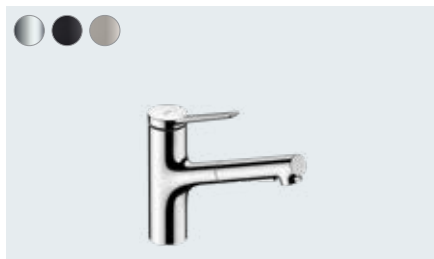

Zesis M33

Eéngreepskeukenmengkraan 150, met uittrekbare vuistdouche, 2jet, sBox lite # 74803, -000, -670, -800

Eéngreepskeukenmengkraan 150, uittrekbare vuistdouche, 2jet # 74800, -000, -670, -800