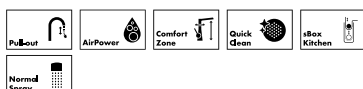

Focus M42

Eéngreepskeukenmengkraan 150, met uittrekbaar uitloopuiteinde, 1jet, sBox # 71829, -000, -800

Eéngreepskeukenmengkraan 150, met uittrekbaar uitloopuiteinde, 1jet # 71814, -000, -800