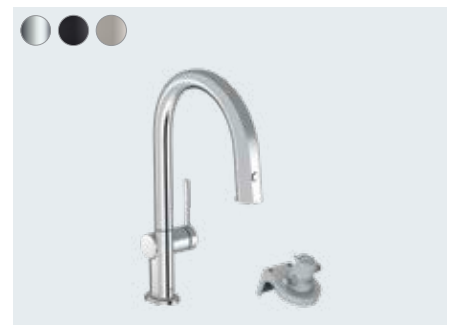

Aqittura M91
FilterSystem 210, uittrekbare uitloop, 1jet, sBox
76826, -000, -670, -800