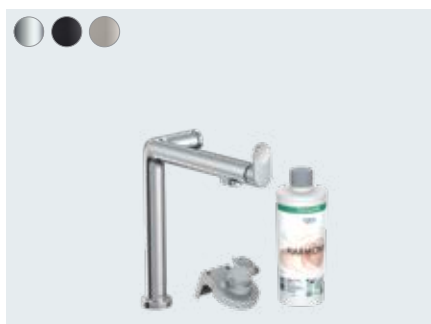

Aqittura M91
FilterSystem 240, 1jet, Starter Set
76802, -000, -670, -800