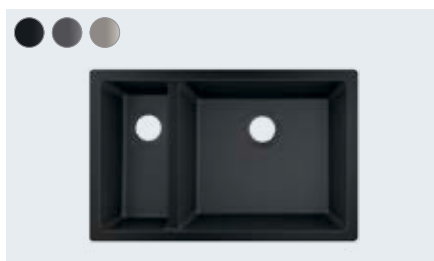

S51
S510-U635 Onderbouwspoeltafel 180/450
43433, -170, -290, -380

Onderkast
80 cm

Installatie