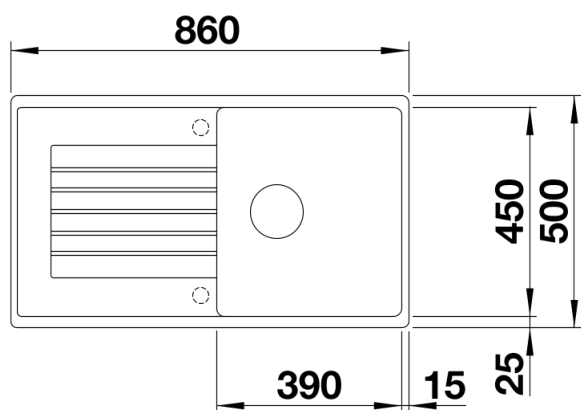

Technische productfiche ZIA 5 S

Item nr. 520502

Voordelen

- Modern design met klare lijnvoering
- Rechte buitencontouren, geaccentueerd door de smalle rand
- De karakteristieke kraanrichel vergroot het verlek

Details

Bovenaanzicht

Uitgesneden

Vooranzicht

Zijaanzicht