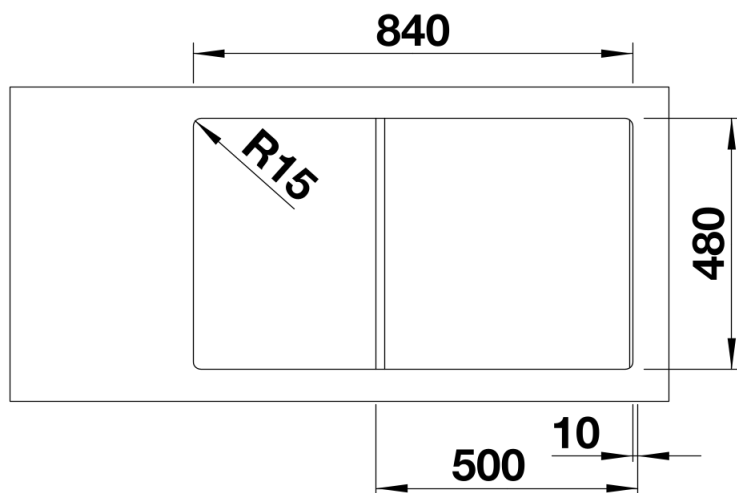

Technische productfiche ZIA 5 S

Item nr. 520502

Voordelen

- Modern design met klare lijnvoering
- Rechte buitencontouren, geaccentueerd door de smalle rand
- De karakteristieke kraanrichel vergroot het verlek

Details

Bovenaanzicht

Uitgesneden

Vooranzicht

Zijaanzicht