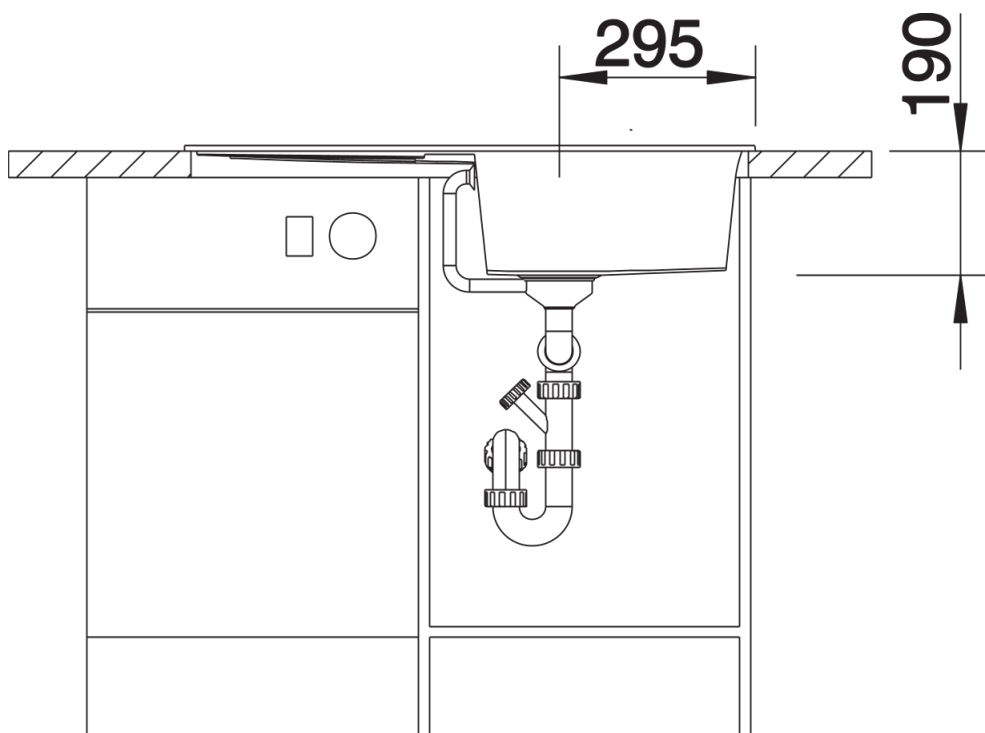

Technische productfiche METRA 5 S

Item nr. 513205

Voordelen

- Jong, rechtlijnig design
- Aantrekkelijk assortiment spoelbakken in de gemiddelde prijsklasse
- De ongeëvenaarde bakcapaciteit biedt veel plaats
- Functioneel verlek kan ook als werkblad worden gebruikt
- Esthetisch vlak randontwerp
- Spoeltafel omkeerbaar

Details

Bovenaanzicht

Uitgesneden

Vooranzicht

Zijaanzicht