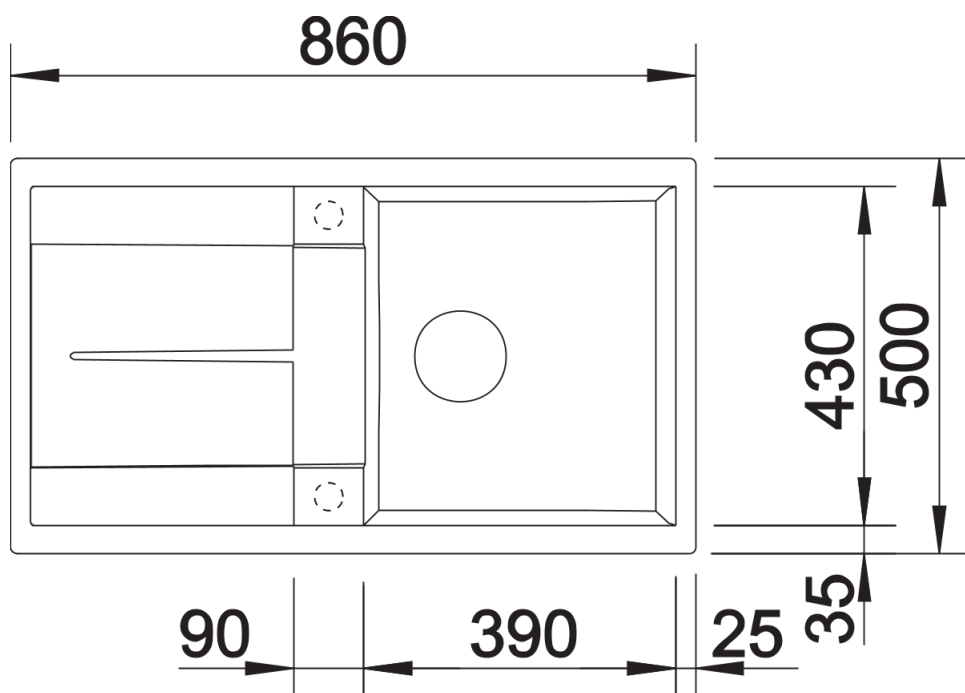

Technische productfiche METRA 5 S

Item nr. 513205

Voordelen

- Jong, rechtlijnig design
- Aantrekkelijk assortiment spoelbakken in de gemiddelde prijsklasse
- De ongeëvenaarde bakcapaciteit biedt veel plaats
- Functioneel verlek kan ook als werkblad worden gebruikt
- Esthetisch vlak randontwerp
- Spoeltafel omkeerbaar

Details

Bovenaanzicht

Uitgesneden

Vooranzicht

Zijaanzicht