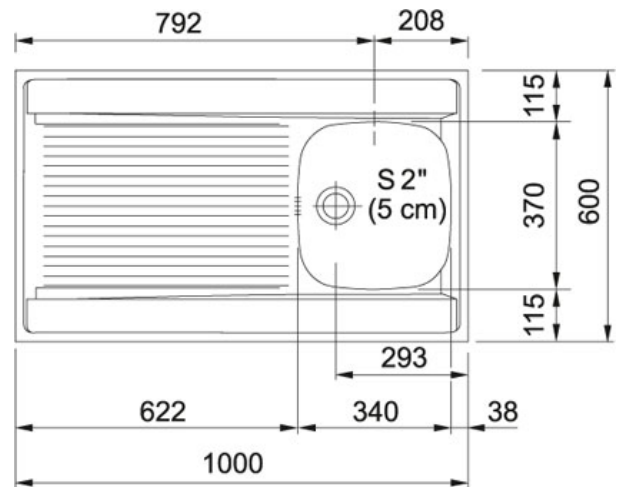

Roestvrij staal | STX7111

FAMILIE : Spoel tafels | MODEL : STX 711 | UITVOERING : Roestvrij staal | SERIE : Standard | INSTALLATIETYPE : Opbouw

TECHNISCHE GEGEVENS

Lengte van grote bak	340,00 mm
Afloopset inbegrepen	Ja
Diepte van grote bak	150,00 mm
Aantal bakken	1
Lengte	1 000,00 mm
Openingen ø 35 mm	Geen
Ventielset inbegrepen	Ja
Breedte van grote bak	370,00 mm
Positie druiplad	Omkeerbaar
Ventiel	1 1/2"
Breedte	600,00 mm