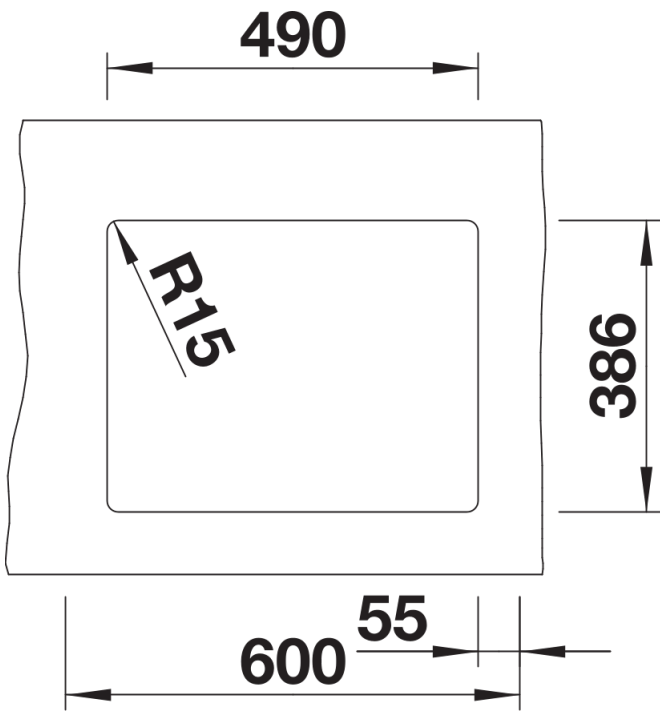

Uitgesneden