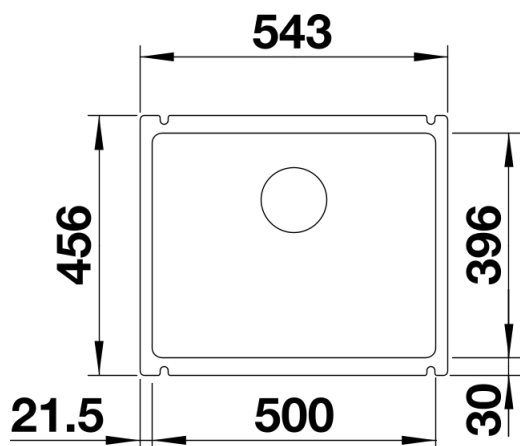

Planningsinformatie

- Radius uitsparing: 15 mm|||Opmerking:||minimale werkbladdikte 25 mm. Volg de montage-instructies.|||* Inbegrepen: de prijs is inclusief afloopbediening en PuraPlus coating.

Inbegrepen bij levering

- Plaatsbesparend afloopgarnituur
- InFino korfventiel 3 ½"
- bevestigingsset

Details

Bovenaanzicht