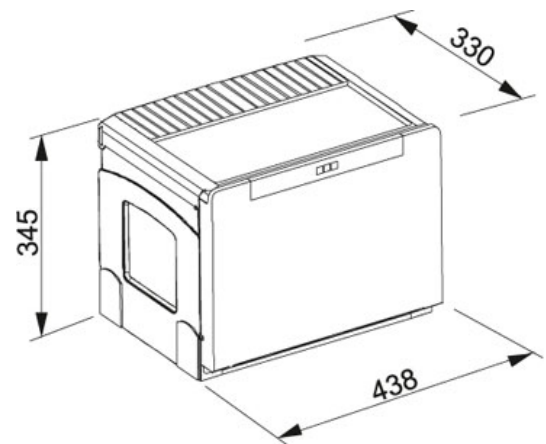

# SPECIFICATIEBLAD

PRODUCT FAMILIE: Afvalsorteersystemen FINISH: - SERIES: CUBE MODEL: 50

## Productinformatie

<b>Artikelnummer</b>	C50A503
<b>Prijs</b>	€ 191.18
<b>Kast</b>	500 mm
<b>Afmetingen</b>	438 mmx330 mmx345 mm
<b>Emmers</b>	2 x 8l + 1 x 14l
<b>Bediening</b>	Automatisch (met deurmeenemer)
<b>Overige kenmerken</b>	Bij automatische bediening is minstens 120° deuropening nodig