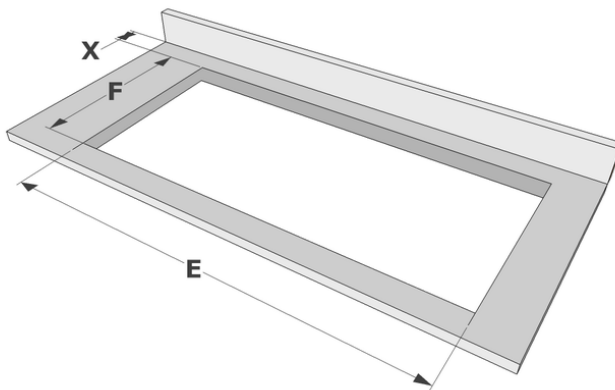

Design

- Bediening Toetsen
- Kleur display Niet beschikbaar
- Glasrand Afgeronde boord
- Inbouw methode Opbouw

Afmetingen

- Product afmetingen (BxDxH) 292 x 235 x 502
- Uitsnijding werkblad (BxD) (mm) 270 x 475

Technische eigenschappen

- Aansluitwaarde (W) 2000
- Elektrische aansluiting 220-240V 1L+N
- Frequentie (Hz) 50-60
- Netto gewicht (kg) 7

Afmetingen

	A	B	C	D	H
mm	292	235	270	475	502

Opbouw

	E	F	K	P	X
mm	270	475			

	E	F	S	T	K	P	X
mm	270	475	296	239			