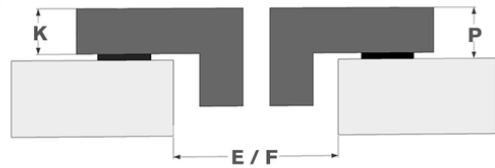

Design

- Bediening Toetsen
- Kleur display Niet beschikbaar
- Glasrand Afgeronde boord
- Inbouw methode Opbouw

Afmetingen

- Product afmetingen (BxDxH) 292 x 235 x 502
- Uitsnijding werkblad (BxD) (mm) 270 x 475

Technische eigenschappen

- Aansluitwaarde (W) 2000
- Elektrische aansluiting 220-240V 1L+N
- Frequentie (Hz) 50-60
- Netto gewicht (kg) 7

Afmetingen

	A	B	C	D	H
mm	292	235	270	475	502

Opbouw

	E	F	K	P	X
mm	270	475			

	E	F	S	T	K	P	X
mm	270	475	296	239			