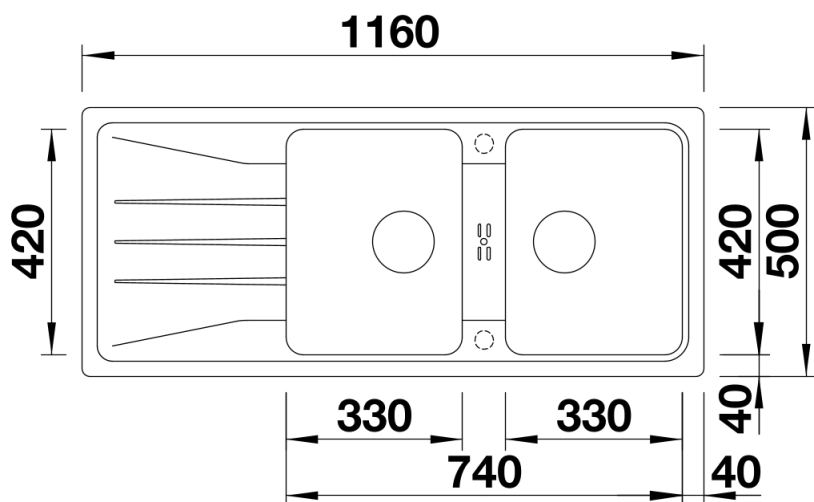

Inbegrepen bij levering

- Plaatsbesparend afloopgarnituur
- 2 x korfventiel 3 1/2"

Details