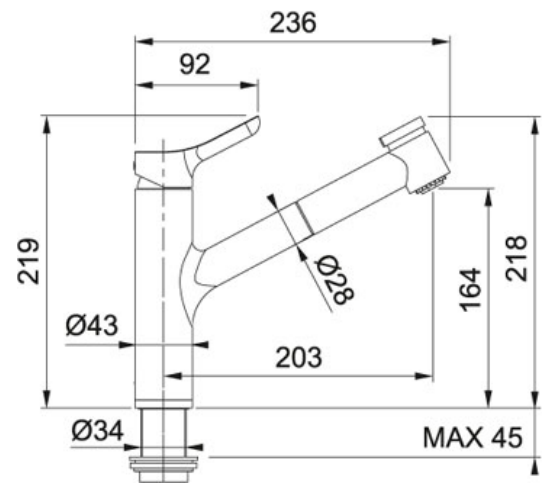

SPECIFICATIEBLAD

PRODUCT FAMILIE: **Kranen** FINISH: **Chroom** SERIES: **MEOS** MODEL: **SPROEIER**

Productinformatie

Artikelnummer	301742
Prijs	€ 371.47
Uitvoering	Sproeier
Afdichting	Keramische schijven
Bediening	Bovenaan
Uitsparing	Ø 35 mm
Zwaaioek	360°

Specificaties

Beveiligd conform Belgaqua norm EN 1717