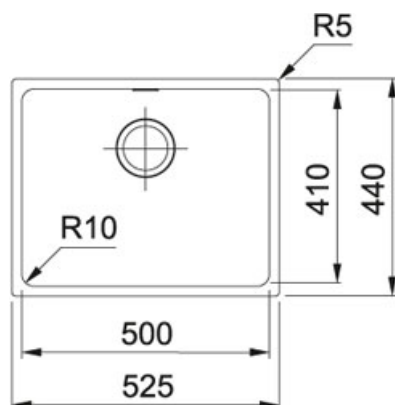

SID 110 500 Tectonite Grijs | SID110500GR1

INSTALLATIETYPE : **Onderbouw** | FAMILIE : **Spoel tafels** | SERIE : **Sirius** | MODEL : **SID 110 500** | UITVOERING : **Tectonite Grijs**

TECHNISCHE GEGEVENS

Breedte	440,00 mm
Lengte	525,00 mm
Breedte van grote bak	410,00 mm
Lengte van grote bak	500,00 mm
Diepte van grote bak	200,00 mm
Kast	600,00 mm
Positie druiplad	Geen
Aantal bakken	1
Ventiel	3 1/2"
Openingen ø 35 mm	Geen
Uitsparing lengte	500,00 mm
Uitsparing breedte	410,00 mm

SPECIFICATIES

 Onderbouw:
montage
langs de
onderzijde
van een
in het
werkblad
gemaakte
uitsparing