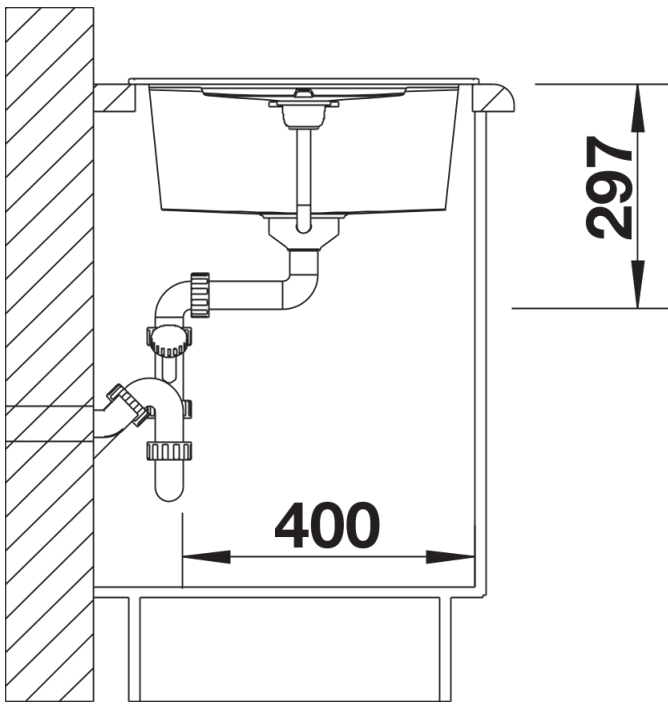

- Plaatsbesparend afloopgarnituur
- korfventiel 3 ½" met afloopbediening (draaiknop)

Details

Bovenaanzicht

Uitgesneden

Vooraanzicht

Zijaanzicht