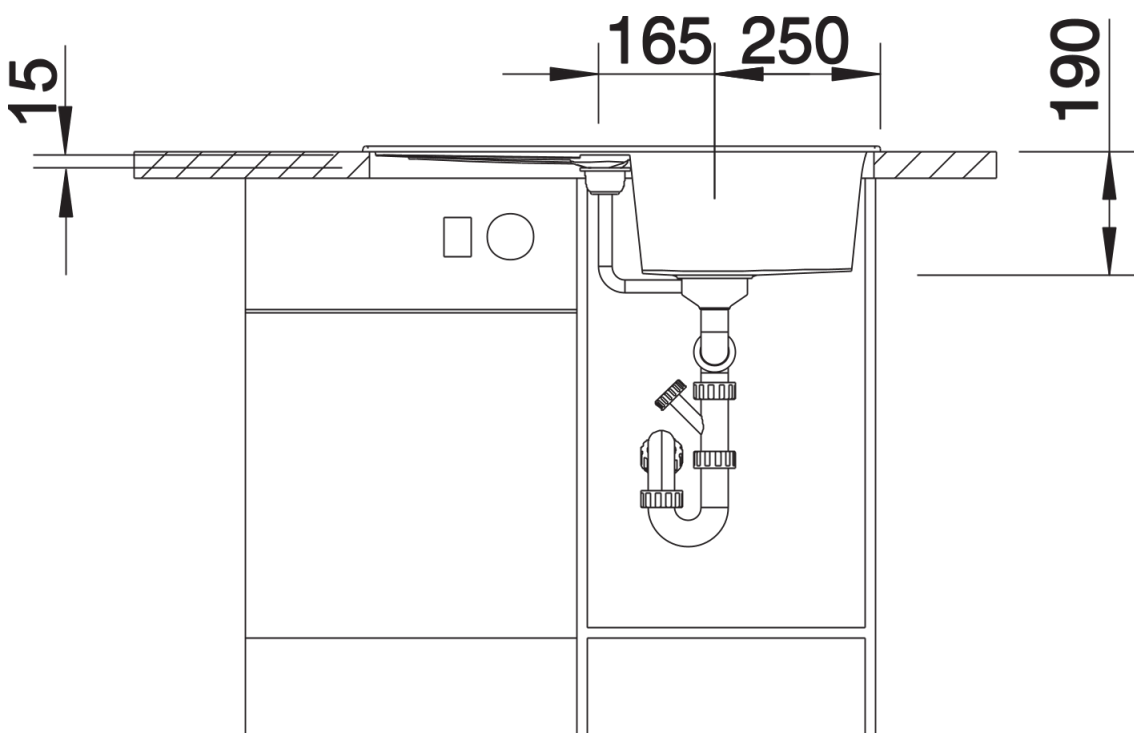

- Plaatsbesparend afloopgarnituur
- korfventiel 3 ½" met afloopbediening (draaiknop)

Details

Bovenaanzicht

Uitgesneden

Vooraanzicht

Zijaanzicht