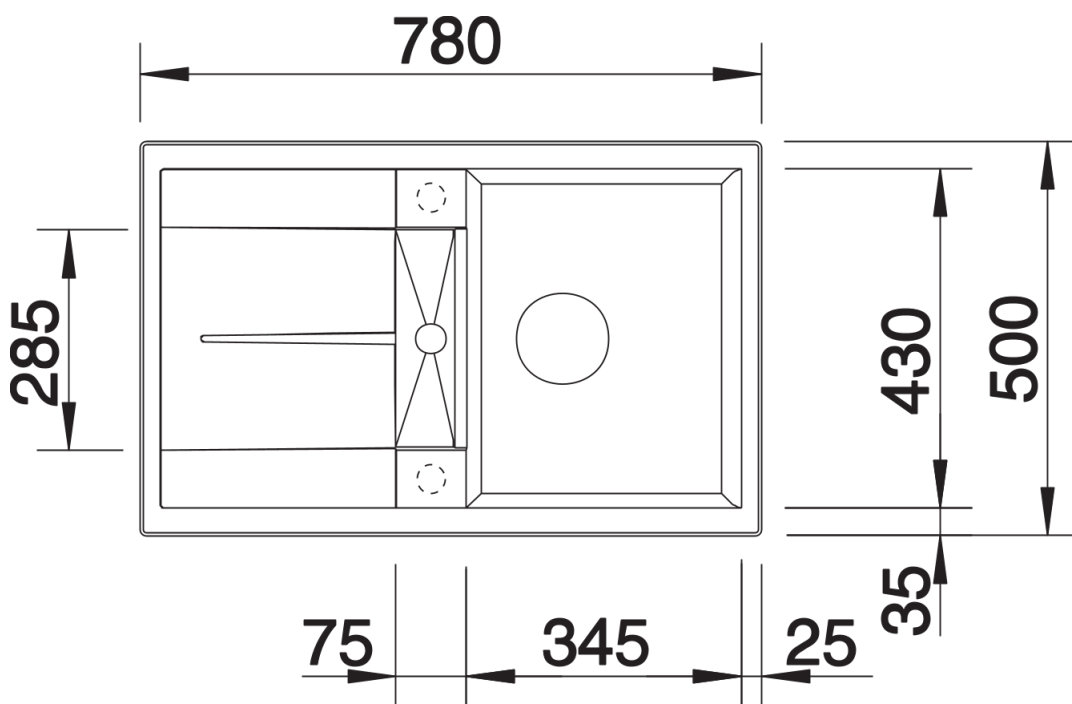

Technische productfiche METRA 45 S

Item nr. 518868

Voordelen

- Jong, rechtlijnig design
- Aantrekkelijk assortiment spoelbakken in de gemiddelde prijsklasse
- De ongeëvenaarde bakcapaciteit biedt veel plaats in kleine ruimtes
- Functioneel verlek, ook bruikbaar als werkblad, met geïntegreerde overloop
- Esthetisch vlak randontwerp
- Spoeltafel omkeerbaar

- Plaatsbesparend afloopgarnituur
- korfventiel 3 ½" met afloopbediening (draaiknop)

Details

Bovenaanzicht

Uitgesneden

Vooraanzicht

Zijaanzicht