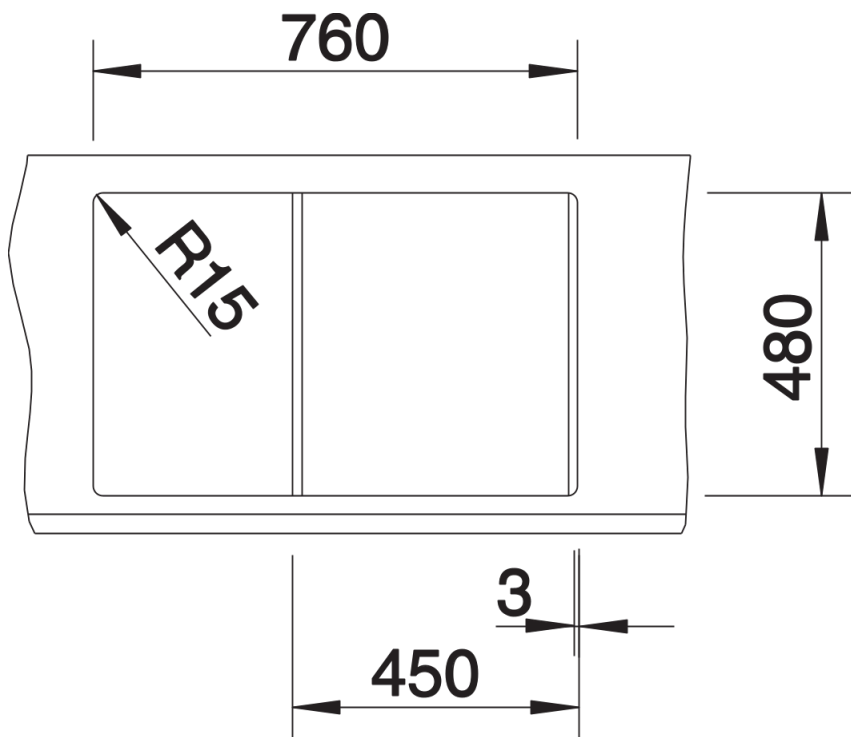

Technische productfiche METRA 45 S

Item nr. 518868

Voordelen

- Jong, rechtlijnig design
- Aantrekkelijk assortiment spoelbakken in de gemiddelde prijsklasse
- De ongeëvenaarde bakcapaciteit biedt veel plaats in kleine ruimtes
- Functioneel verlek, ook bruikbaar als werkblad, met geïntegreerde overloop
- Esthetisch vlak randontwerp
- Spoeltafel omkeerbaar

- Plaatsbesparend afloopgarnituur
- korfventiel 3 ½" met afloopbediening (draaiknop)

Details

Bovenaanzicht

Uitgesneden

Vooraanzicht

Zijaanzicht