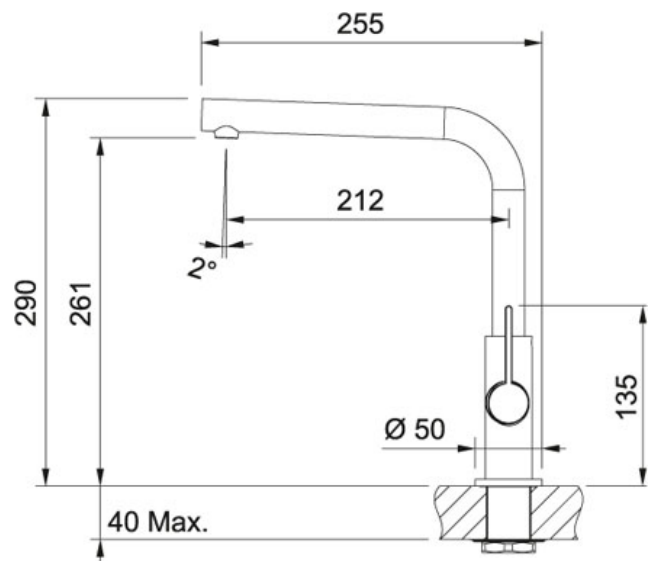

SPECIFICATIEBLAD

PRODUCT FAMILIE: **Kranen** FINISH: **Chroom / Wit** SERIES: **NEPTUNE EVO** MODEL: **ZWENKBARE UITLOOP**

Productinformatie

Artikelnummer	301776
Prijs	€ 356.95
Uitvoering	Zwenkbare uitloop
Afdichting	Keramische schijven
Geluidsklasse	1
Druk	Hoge druk
Bediening	Zijdelings
Positie van de bedieningshendel	Left and Right
Uitsparing	Ø 35 mm
Zwaaihoek	360°
Soepele aansluitslangen	400 mm
Overige kenmerken	Geleverd met versterking voor montage op RVS spoel tafels