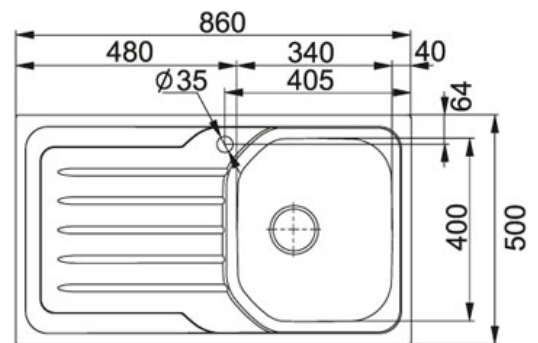

SPECIFICATIEBLAD

PRODUCT FAMILIE : Spoel tafels FINISH : Roestvrij staal SERIES : ONDA-LINE MODEL : OLX 611

Productinformatie

Artikelnummer	OLX6111
Prijs	€ 257.73
Kast	450 mm
Ventiel	3 1/2"
Openingen ø 35 mm	Geen
Afmetingen	860 mmx500 mm
Bak	340 mmx400 mmx160 mm
Aantal bakken	1
Positie druiplad	Omkeerbaar
Ventielset inbegrepen	Ja
Afloopset inbegrepen	Ja

Specificaties

Inbouw: spoeltafelrand komt op het werkblad te liggen

Toebehoren

300454