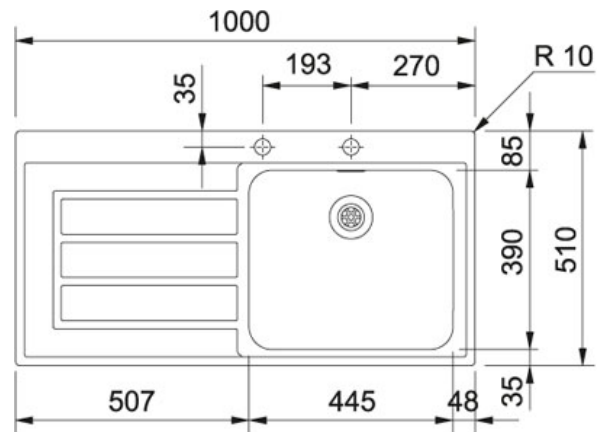

SPECIFICATIEBLAD

PRODUCT FAMILIE : Spoel tafels FINISH : Roestvrij staal SERIES : EPOS MODEL : EOX 211

Productinformatie

Artikelnummer	EOX211L1
Prijs	€ 763.51
Kast	500 mm
Ventiel	3 1/2" (geperst in de bakbodem)
Openingen ø 35 mm	1
Afmetingen	1000 mmx510 mm
Bak	445 mmx390 mmx175 mm
Aantal bakken	1
AutoCad tekening	Klik hier
Ventielset inbegrepen	Ja
Afloopset inbegrepen	Ja
Omgekeerde configuratie	

Specificaties

- 

Vlakbouw: spoel tafelrand komt gelijk met het werkblad te liggen
- 

Geperste hoekradius van 50 mm in de hoeken van de bakken
- 

SlimTop: uiterst vlakke oplegrand nauw aansluitend bij het werkblad
- 