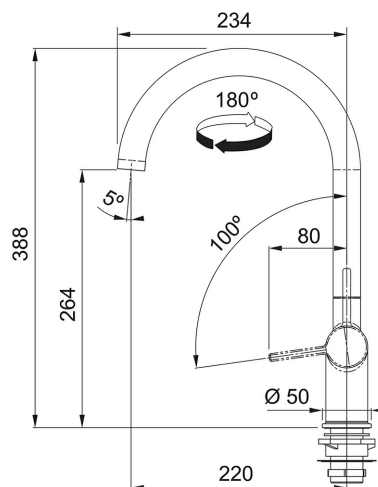

## Zwenkbare uitloop | 301036

FAMILIE : **Kranen** | SERIE : **Active** | INSTALLATIETYPE : **Tap standing** | INSTALLATIETYPE : **Sink/Worktop** | MODEL : **Zwenkbare uitloop** | UITVOERING : **Decor Steel**

### TECHNISCHE GEGEVENS

Hoogte	388,00 mm
Afstand tussen werkblad en uitloop	264,00 mm
Bereik uitloop	220,00 mm
Uitvoering	swivel spout
Type	Keramische schijven
Bediening	Zijdelings
Zwaaihoek	180 °
Cartridge	Keramische schijven
Druk	Hoge druk
Prijs	532,40 €
Artikelnummer	301036

### SPECIFICATIES

 Laminaire  
straal