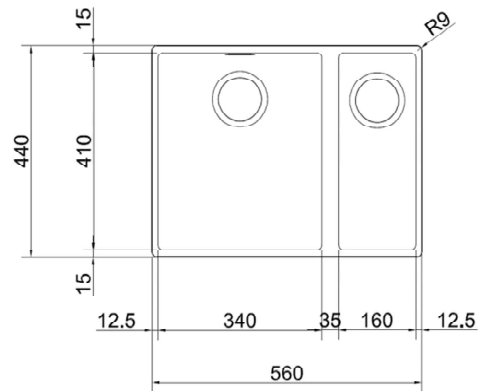

SPECIFICATIEBLAD

PRODUCT FAMILIE: Spoeltafels FINISH: Tectonite SERIE: SIRIUS MODEL: SID160D**1

PRODUCTINFORMATIE

Artikelnummer	SID160D**1
Kast	600mm
Ventiel	3 1/2"
Openingen	Geen
Afmetingen	560X440mm
Bakken	340x410x200mm 160x410x140mm
Aantal bakken	1 + 1/2
Positie	Niet omkeerbaar

SPECIFICATIES

Onderbouw : montage langs de onderzijde van een in het werkblad gemaakte uitsparing

Geïntegreerde overloop

KLEUREN

** ZW / WG / BE / GR