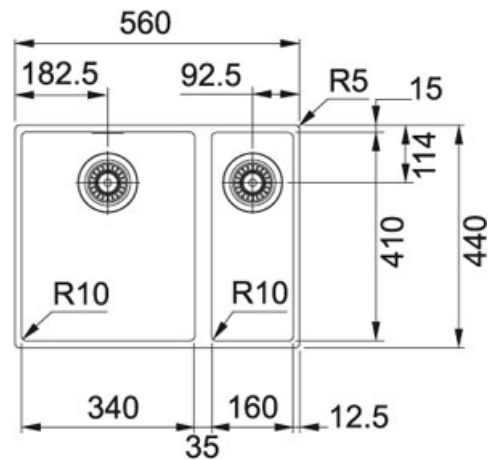

SID 160 D Tectonite Grijs | SID160DGR1

INSTALLATIETIYPE : **Onderbouw** | FAMILIE : **Spoel tafels** | SERIE : **Sirius** | MODEL : **SID 160 D** | UITVOERING : **Tectonite Grijs**

TECHNISCHE GEGEVENS

Breedte	440,00 mm
Lengte	560,00 mm
Breedte van grote bak	410,00 mm
Lengte van grote bak	340,00 mm
Diepte van grote bak	201,00 mm
Breedte van kleine bak	410,00 mm
Lengte van kleine bak	160,00 mm
Diepte van kleine bak	143,00 mm
Kast	800,00 mm
Positie druiplad	Geen
Aantal bakken	2
Ventiel	3 1/2"
Openingen ø 35 mm	Geen
Uitsparing lengte	535,00 mm
Uitsparing breedte	410,00 mm

SPECIFICATIES

 Onderbouw:
montage
langs de
onderzijde
van een
in het
werkblad
gemaakte
uitsparing