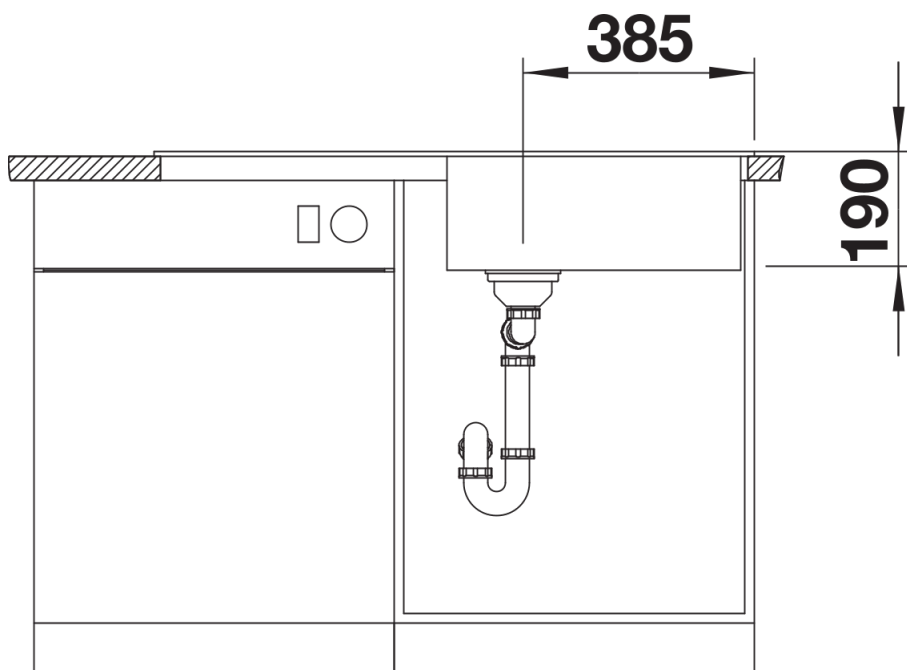

Technische productfiche ZIA XL 6 S

Item nr. 517558

Voordelen

- Modern design met klare lijnvoering
- Rechthoekige buitenomtrek, geaccentueerd door de smalle rand
- Karakteristieke kraanrichel die het verlek vergroot
- Maximaal grote bak voor nog meer plaats bij het afwassen
- Spoeltafel omkeerbaar

Details

Bovenaanzicht

Uitgesneden

Vooraanzicht

Zijaanzicht