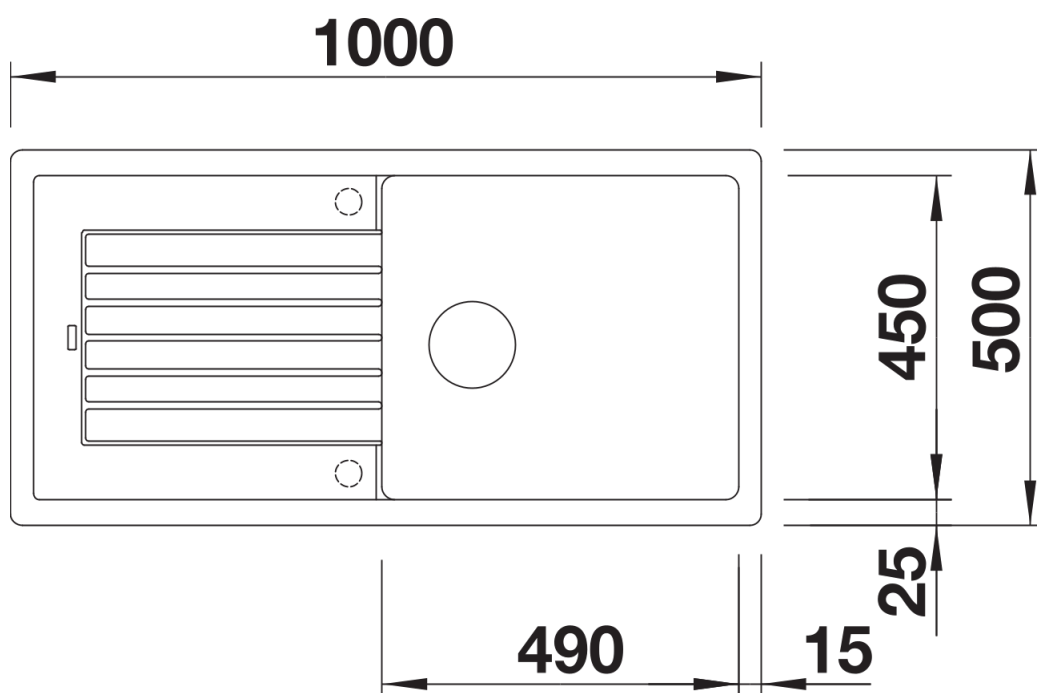

Technische productfiche ZIA XL 6 S

Item nr. 517558

Voordelen

- Modern design met klare lijnvoering
- Rechthoekige buitenomtrek, geaccentueerd door de smalle rand
- Karakteristieke kraanrichel die het verlek vergroot
- Maximaal grote bak voor nog meer plaats bij het afwassen
- Spoeltafel omkeerbaar

Details

Bovenaanzicht

Uitgesneden

Vooraanzicht

Zijaanzicht