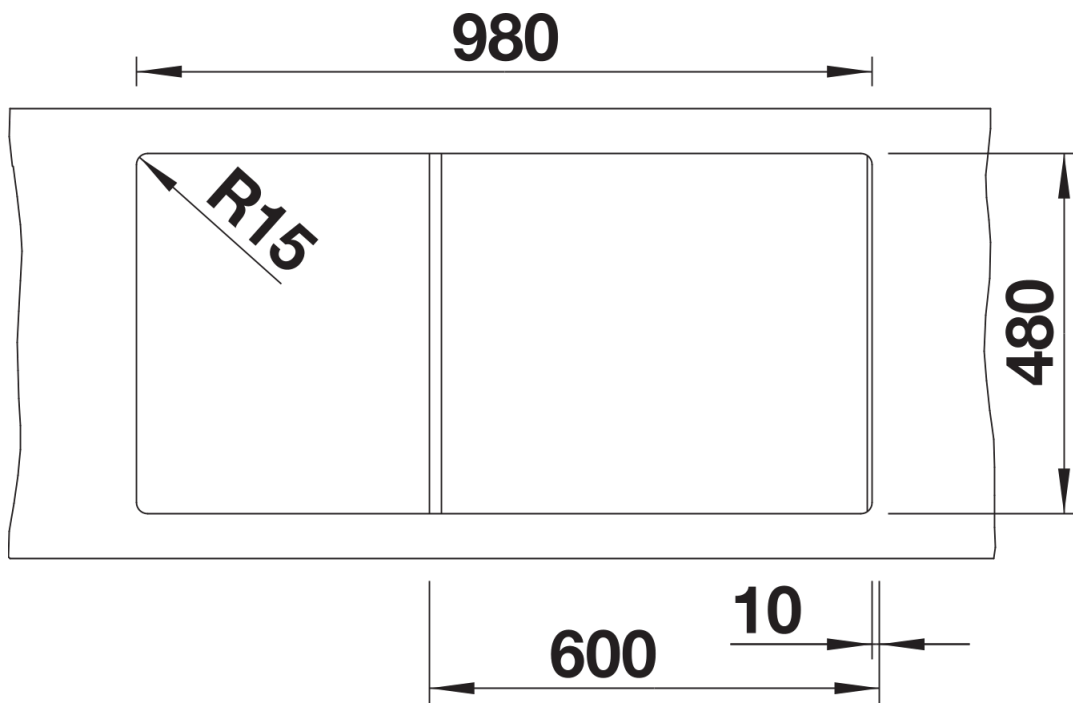

Technische productfiche ZIA XL 6 S

Item nr. 517558

Voordelen

- Modern design met klare lijnvoering
- Rechthoekige buitenomtrek, geaccentueerd door de smalle rand
- Karakteristieke kraanrichel die het verlek vergroot
- Maximaal grote bak voor nog meer plaats bij het afwassen
- Spoeltafel omkeerbaar

Details

Bovenaanzicht

Uitgesneden

Vooraanzicht

Zijaanzicht