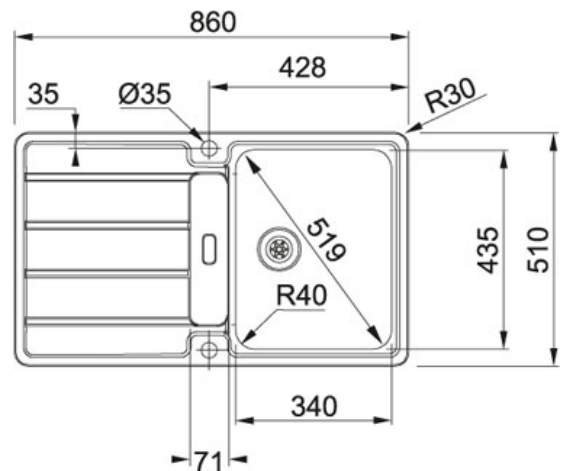

SPECIFICATIEBLAD

PRODUCT FAMILIE: **Spoeltafels** FINISH: **Roestvrij staal** SERIES: **HYDROS** MODEL: **HDX 614**

Productinformatie

Artikelnummer	HDX6141
Prijs	€ 603.79
Kast	450 mm
Ventiel	3 1/2" (geperst in de bakbodem)
Openingen ø 35 mm	2
Afmetingen	860 mmx510 mm
Bak	340 mmx435 mmx175 mm
Aantal bakken	1
Positie druiplad	Omkeerbaar
Ventielset inbegrepen	Ja
Afloopset inbegrepen	Ja

Specificaties

-  Waste Outlet Integrated
  Geïntegreerde overloop: discreet, esthetisch en eenvoudig te reinigen
-  Inbouw: spoeltafelrand komt op het werkblad te liggen
  Integraalventiel geperst in de bakbodem voor een optimale hygiëne
-  Openen en sluiten van het ventiel via draaiknopbediening
  Geperste hoekradius van 40 mm in de hoeken van de bakken