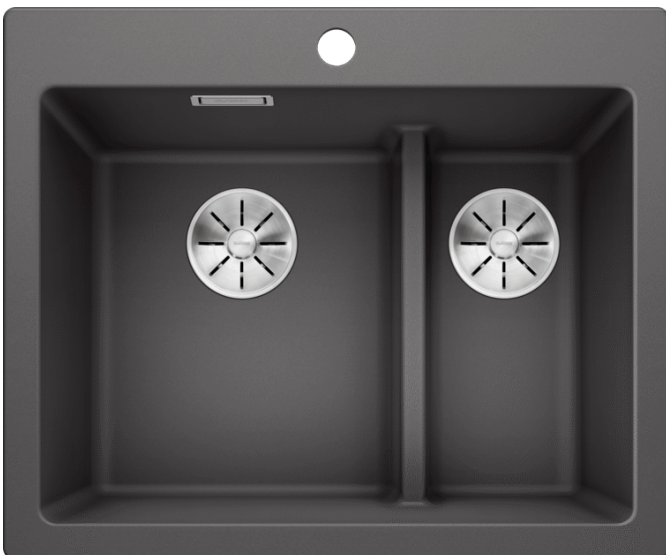

Technische productfiche PLEON 6 Split

Item nr. 521690

Voordelen

- Tijdloos elegant en rechthoekig design
- Gescheiden ontwerp: verlaagd tussenschot creëert drie werkzones in de spoelbak
- Brede, doorlopende kraanrichel
- Eenvoudig te reinigen, vloeiende overgang tussen de boord van de spoelbak en de kraanrichel
- Elegant en hygiënisch: de verdeckte C-overflow overloop
- InFino afloopsysteem – elegant geïntegreerd en onderhoudsvriendelijk

Kleuren

Beschikbare kleuren

zwart
antraciet
rock grey
alumetallic
parelgrijs
wit
jasmijn
tartufo
café

SILGRANIT rock grey

Inbegrepen bij levering

- Plaatsbesparend afloopgarnituur
- 2 x InFino korfventiel 3 ½"