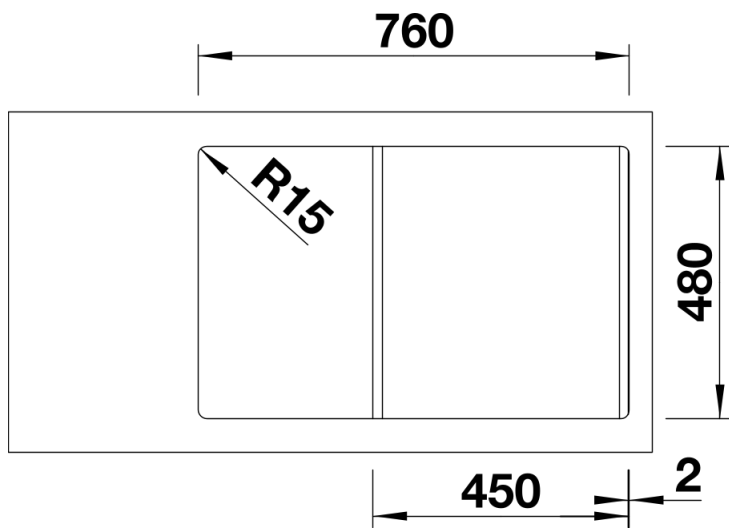

Technische productfiche SONA 45 S

Item nr. 519663

Voordelen

- Modern, onafhankelijk ontwerp
- Ruime bak biedt voldoende ruimte om de vaat te doen
- Royale, opvallende kraanrichel
- Voor de 45 cm onderkast

Inbegrepen bij levering

- Plaatsbesparend afloopgarnituur
- korfventiel 3 ½"

Details

Bovenaanzicht

Uitgesneden

Vooranzicht

Zijaanzicht