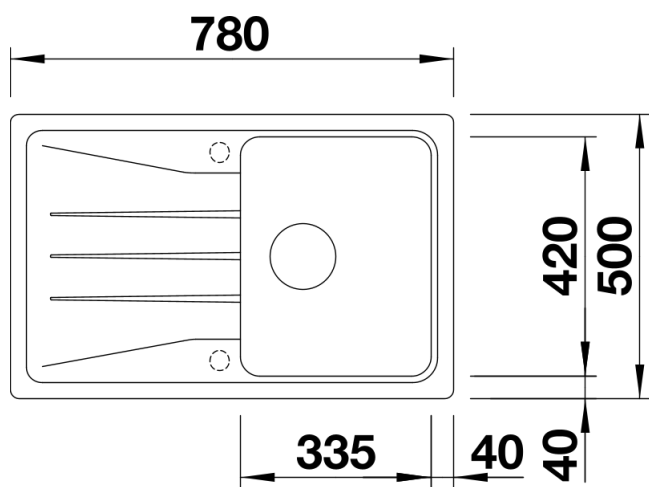

Technische productfiche SONA 45 S

Item nr. 519663

Voordelen

- Modern, onafhankelijk ontwerp
- Ruime bak biedt voldoende ruimte om de vaat te doen
- Royale, opvallende kraanrichel
- Voor de 45 cm onderkast

Inbegrepen bij levering

- Plaatsbesparend afloopgarnituur
- korfventiel 3 ½"

Details

Bovenaanzicht

Uitgesneden

Vooranzicht

Zijaanzicht