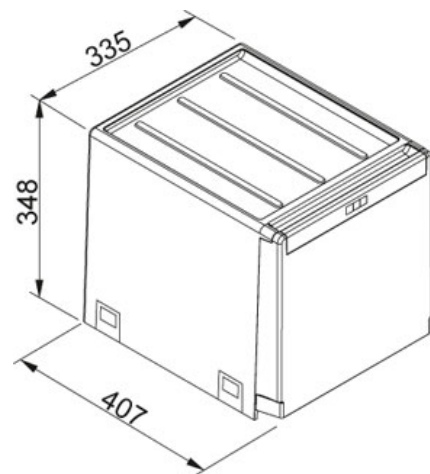

SPECIFICATIEBLAD

PRODUCT FAMILIE: Afvalsorteersystemen FINISH: - SERIES: CUBE MODEL: 40

Productinformatie

Artikelnummer	C40H403
Prijs	€ 159.72
Kast	400 mm
Afmetingen	335 mm x 407 mm x 348 mm
Emmers	1 x 14l + 2 x 7l
Bediening	Manueel