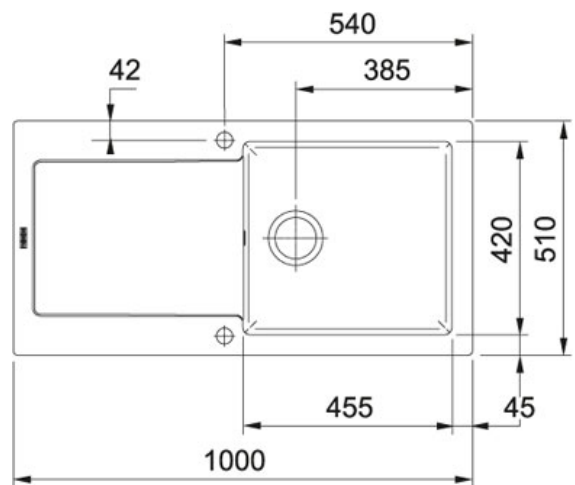

SPECIFICATIEBLAD

PRODUCT FAMILIE: **Spoeltafels** FINISH: **Fraceram Magnolia** SERIES: **MARIS** MODEL: **MRK 611**

Productinformatie

Artikelnummer MRK611MG1

Prijs € 952.27

Kast 600 mm

Ventiel 3 1/2" met drukknopbediening

Afmetingen 1000 mmx510 mm

Bak 455 mmx420 mmx200 mm

Aantal bakken 1

**Positie
druipblad** Omkeerbaar

**Overige
kenmerken** Afmetingen uitsparing kunnen uitsluitend op het afgewerkte product gemeten worden.

Specificaties

Inbouw: spoeltafelrand komt op het werkblad te liggen

Hoekradius van 15 mm in de hoeken van de bakken

Toebehoren

300585

300584

Aanbevolen producten

301393