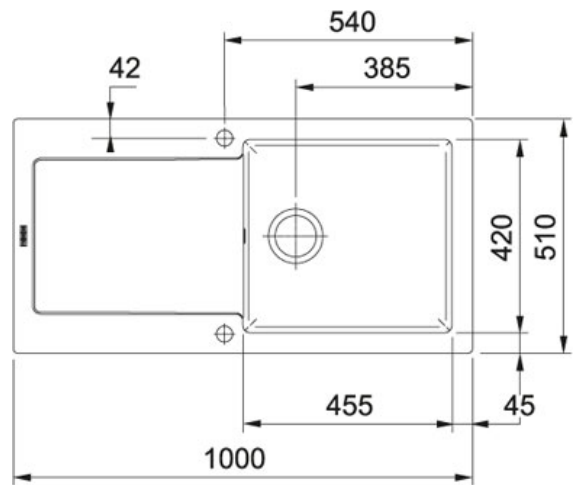

SPECIFICATIEBLAD

PRODUCT FAMILIE: **Spoeltafels** FINISH: **Fraceram Parelgrijs mat** SERIES: **MARIS** MODEL: **MRK 611**

Productinformatie

Artikelnummer MRK611PGM1

Prijs € 952.27

Kast 600 mm

Ventiel 3 1/2" met drukknopbediening

Afmetingen 1000 mmx510 mm

Bak 455 mmx420 mmx200 mm

Aantal bakken 1

Positie Omkeerbaar

druipblad

Ventielset Ja

inbegrepen

Afloopset Ja

inbegrepen

Overige kenmerken Afmetingen uitsparing kunnen uitsluitend op het afgewerkte product gemeten worden.

Specificaties

Inbouw: spoel­tafelrand komt op het werkblad te liggen

Hoekradius van 15 mm in de hoeken van de bakken