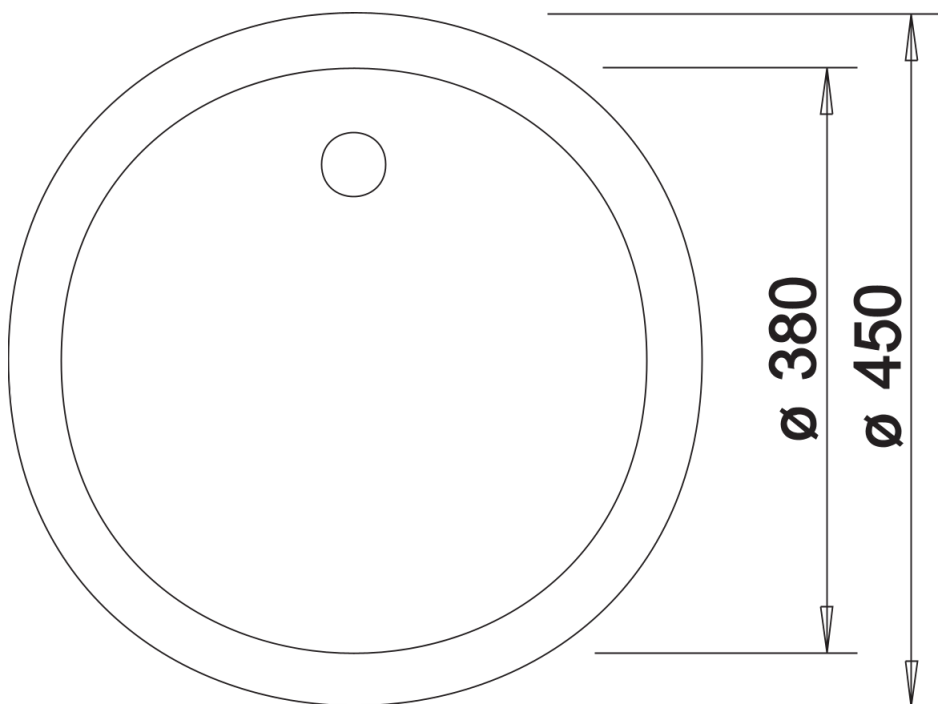

SILGRANIT café

Planningsinformatie

- Voor de installatie van een keukenkraan, afloopbediening of afwasmiddeldispenser in een laminaat werkblad heeft u een flexibele afdichtband nodig, art.nr. 120 055.

Inbegrepen bij levering

- Plaatsbesparend afloopgarnituur
- korfventiel 3 ½"

Details

Bovenaanzicht

Uitgesneden

Vooranzicht

Zijaanzicht