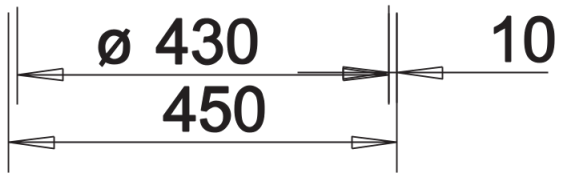

- Plaatsbesparend afloopgarnituur
- korfventiel 3 ½"

Details

Bovenaanzicht

Uitgesneden

Vooranzicht

Zijaanzicht