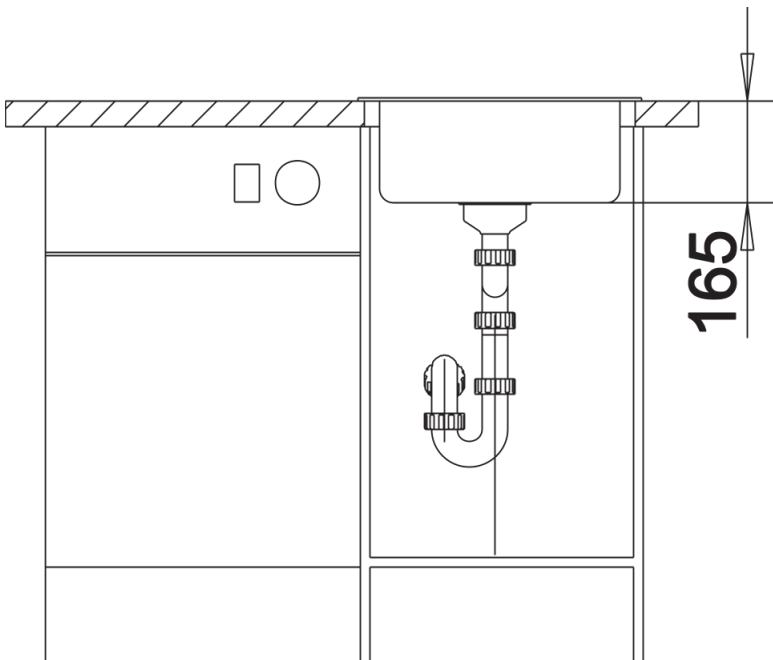

- Plaatsbesparend afloopgarnituur
- korfventiel 3 ½"

Details

Bovenaanzicht

Uitgesneden

Vooranzicht

Zijaanzicht