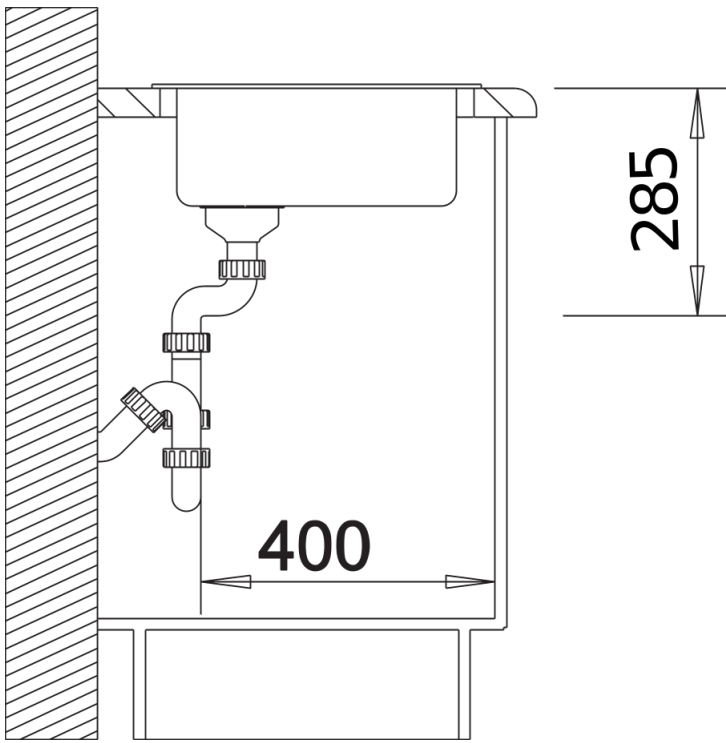

- Plaatsbesparend afloopgarnituur
- korfventiel 3 ½"

Details

Bovenaanzicht

Uitgesneden

Vooranzicht

Zijaanzicht