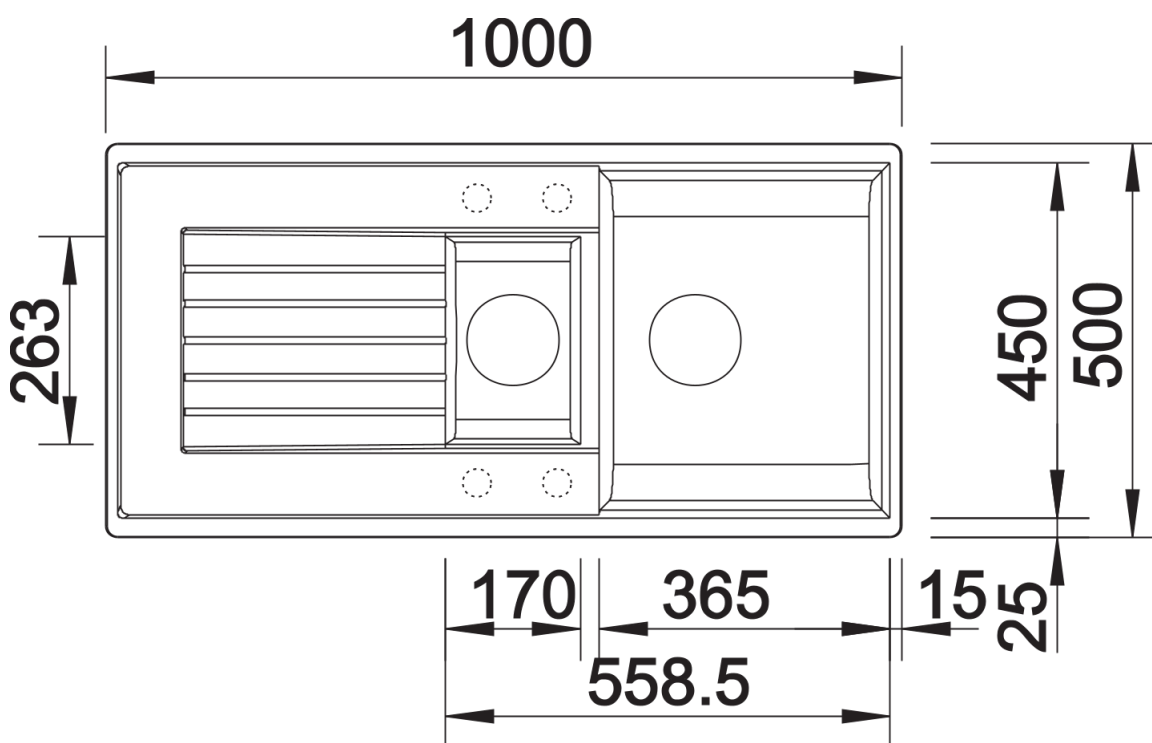

Inbegrepen bij levering

- Plaatsbesparend afloopgarnituur
- 2 x korfventiel 3 ½"

Details

Bovenaanzicht