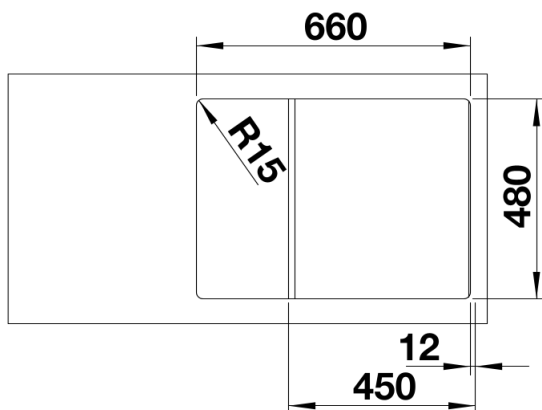

Technische productfiche ZIA 45 S Compact

Item nr. 524725

Voordelen

- Modern design met klare lijnvoering
- Functioneel en comfortabel
- Compacte buitenafmetingen door het kleinere afdruiplak
- Spoeltafel omkeerbaar

Uitgesneden

Vooranzicht

Zijaanzicht