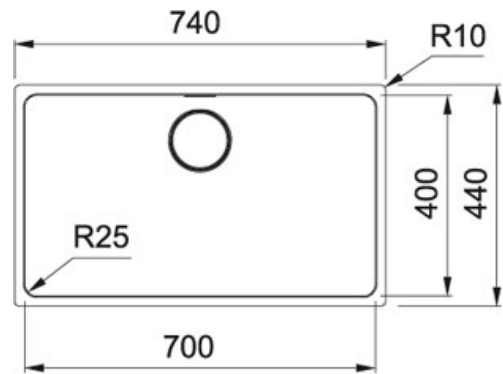

Mythos MYX 110 700 Roestvrij staal | MYX1107001

FAMILIE : Spoeltafels | SERIE : Mythos | UITVOERING : Roestvrij staal | MODEL : MYX 110 700 | INSTALLATIETYPE : Onderbouw | PRODUCT LINE : Mythos

TECHNISCHE GEGEVENS

| | |
|-----------------------|-----------|
| Lengte | 740,00 mm |
| Breedte | 440,00 mm |
| Lengte van grote bak | 700,00 mm |
| Breedte van grote bak | 400,00 mm |
| Diepte van grote bak | 200,00 mm |
| Kast | 800,00 mm |
| Ventiel | 3 1/2" |
| Aantal bakken | 1 |
| Ventielset inbegrepen | Ja |
| Afloopset inbegrepen | Ja |

SPECIFICATIES

| | | | |
|---|--|---|--|
|  | Onderbouw |  | Geïntegreerd overloop: discreet, esthetisch en eenvoudig te reinigen |
|  | Integraalventiel |  | Geperste hoekradius van 25 mm in de hoeken van de bakken |
| | geperst in de bakbodem voor een optimale hygiëne | | |