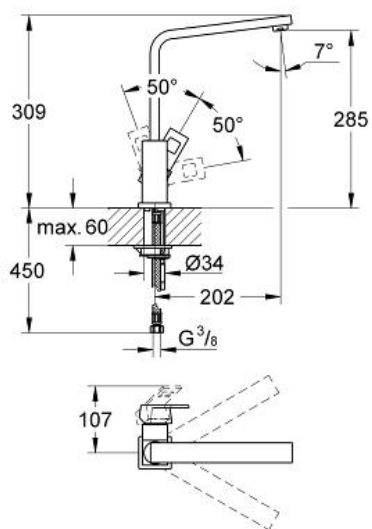

EUROCUBE Keukenmengkraan

MODEL # 31255

GROHE nv - sa | Diependaalweg 4a | 3020 Winksele
Tel: +32 (0) 16 23 06 60 | Fax: +32 (0) 16 23 90 70
Mail: info.be@grohe.com

Pure Freude
an Wasser

GROHE

Product Description: Keukenmengkraan

Standard Specification:

hoge uitloop

ééngatsmontage

GROHE StarLight® schitterende chroomafwerking

GROHE SilkMove® 28 mm cartouche met keramische schijven
mousseur

draaibare gegoten uitloop

rotatie van uitloop: 360°

flexibele aansluitslangen

GROHE Quickfix® snelle en eenvoudige montage

Color:

☐ 31255 000 chroom

☐ 31255 DC0 supersteel