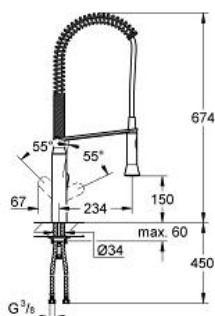

K7 Keukenmengkraan

MODEL # 32950

GROHE nv – sa | Diependaalweg 4a | 3020 Winksele
Tel: +32 (0) 16 23 06 60 | Fax: +32 (0) 16 23 90 70
Mail: info.be@grohe.com

Pure Freude
an Wasser

GROHE