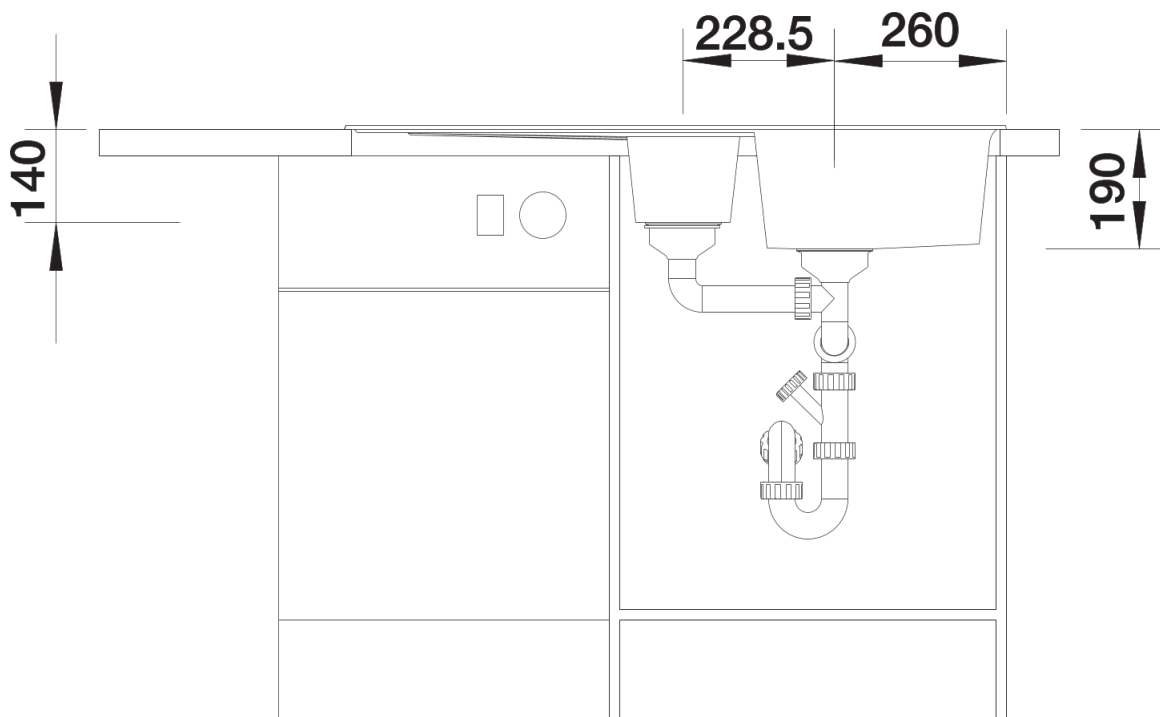

Technische productfiche ZIA 6 S

Item nr. 514748

Voordelen

- Modern design met klare lijnvoering
- Rechthoekige buitenomtrek, geaccentueerd door de smalle rand
- Karakteristieke kraanrichel die het verlek vergroot
- Zeer ruime hoofdspoelbak
- Additionele bak met korfventiel 3½"
- Spoeltafel omkeerbaar

Bovenaanzicht

Uitgesneden

Vooranzicht

Zijaanzicht