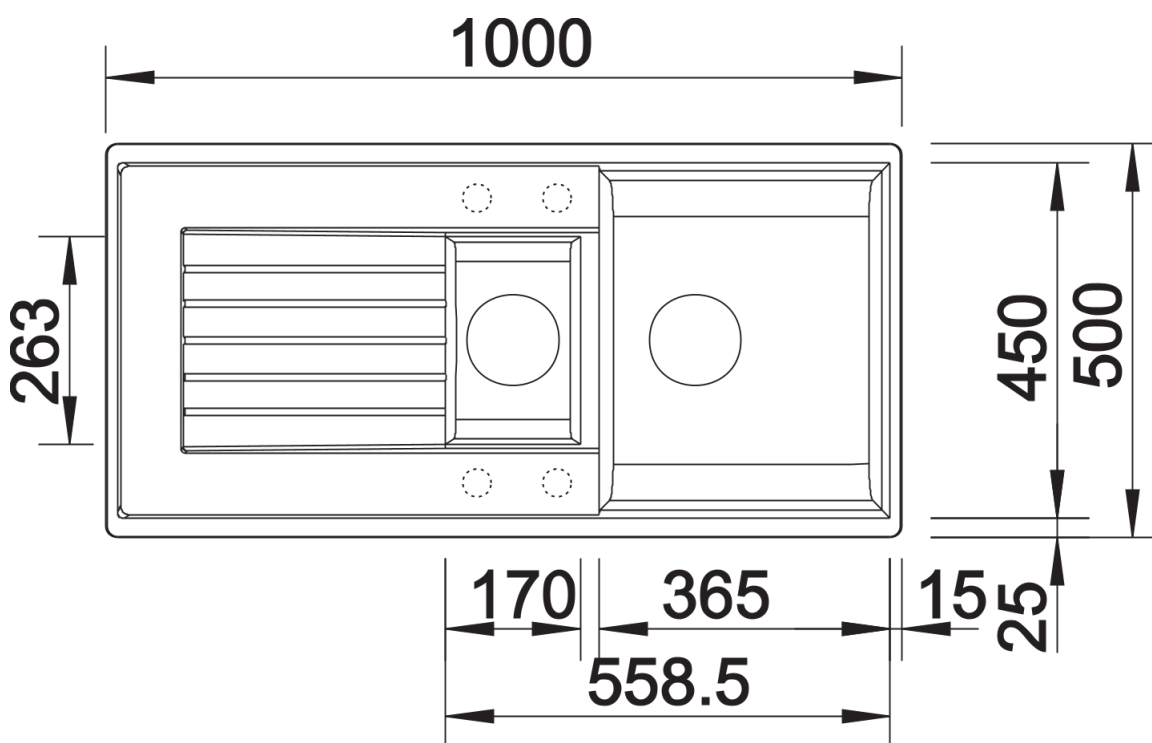

Technische productfiche ZIA 6 S

Item nr. 514748

Voordelen

- Modern design met klare lijnvoering
- Rechthoekige buitenomtrek, geaccentueerd door de smalle rand
- Karakteristieke kraanrichel die het verlek vergroot
- Zeer ruime hoofdspoelbak
- Additionele bak met korfventiel 3½"
- Spoeltafel omkeerbaar

Bovenaanzicht

Uitgesneden

Vooranzicht

Zijaanzicht