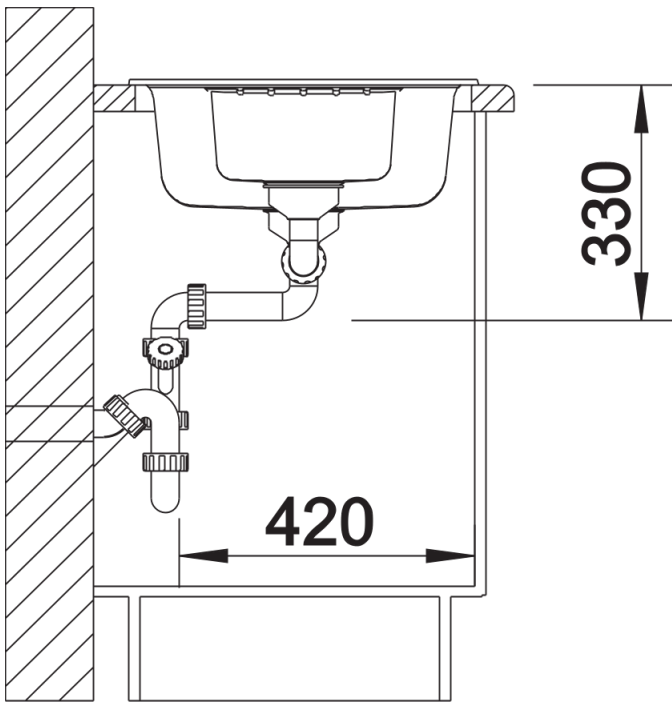

Technische productfiche ZIA 6 S

Item nr. 514748

Voordelen

- Modern design met klare lijnvoering
- Rechthoekige buitenomtrek, geaccentueerd door de smalle rand
- Karakteristieke kraanrichel die het verlek vergroot
- Zeer ruime hoofdspoelbak
- Additionele bak met korfventiel 3½"
- Spoeltafel omkeerbaar

Bovenaanzicht

Uitgesneden

Vooranzicht

Zijaanzicht