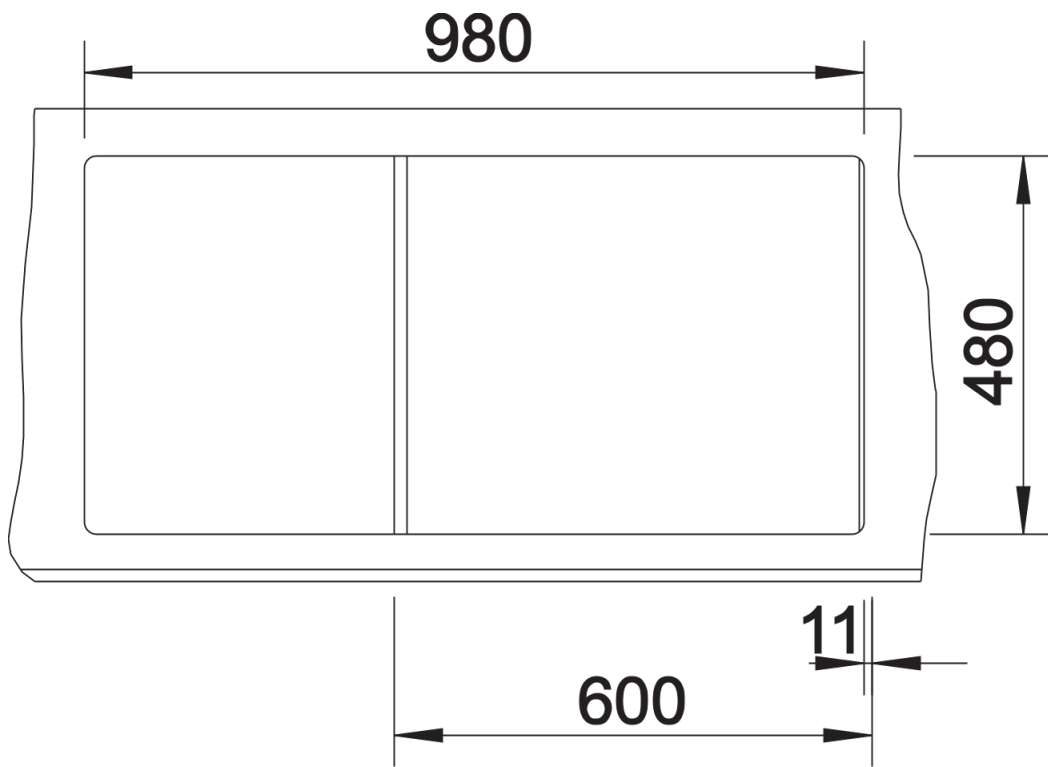

Technische productfiche ZIA 6 S

Item nr. 514748

Voordelen

- Modern design met klare lijnvoering
- Rechthoekige buitenomtrek, geaccentueerd door de smalle rand
- Karakteristieke kraanrichel die het verlek vergroot
- Zeer ruime hoofdspoelbak
- Additionele bak met korfventiel 3½"
- Spoeltafel omkeerbaar

Bovenaanzicht

Uitgesneden

Vooranzicht

Zijaanzicht