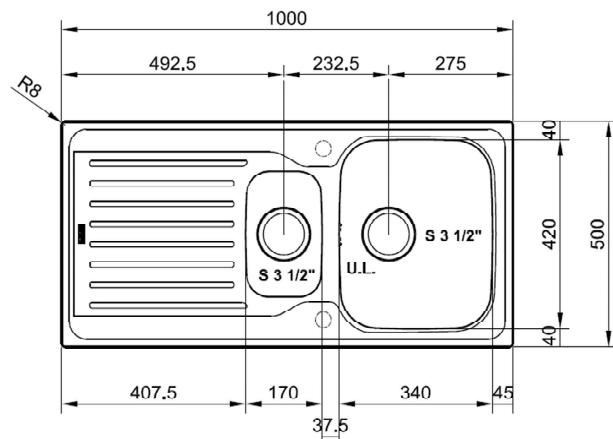

# SPECIFICATIEBLAD

PRODUCT FAMILIE: Spoeltafels FINISH: Roestvrij staal SERIE: ANTEA MODEL: AZX6511

## PRODUCTINFORMATIE

<b>Artikelnummer</b>	AZX6511
<b>Kast</b>	600mm
<b>Ventiel</b>	3 1/2"
<b>Openingen</b>	Geen
<b>Afmetingen</b>	1000X510mm
<b>Bak</b>	340x420x160mm 170x280x80mm
<b>Aantal bakken</b>	1+1/2
<b>Uitsparing</b>	980X480mm (R10mm)
<b>Positie druiplad</b>	Omkeerbaar

## SPECIFICATIES

Inbouw : spoeltafelrand komt op het werkblad te liggen