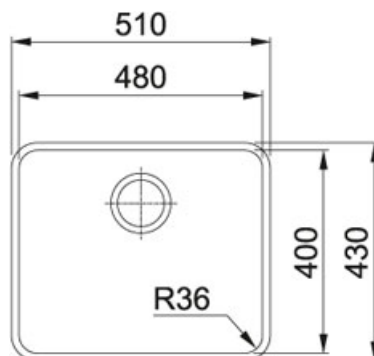

Aton ANX 110 480 Roestvrij staal | ANX1104801

FAMILIE : Spoeltafels | SERIE : Aton | MODEL : ANX 110 480 | UITVOERING : Roestvrij staal | INSTALLATIETYPE :
Onderbouw

TECHNISCHE GEGEVENS

Breedte	430,00 mm
Lengte	510,00 mm
Breedte van grote bak	400,00 mm
Lengte van grote bak	480,00 mm
Diepte van grote bak	190,00 mm
Kast	600,00 mm
Aantal bakken	1
Ventiel	3 1/2"
Openingen ø 35 mm	Geen