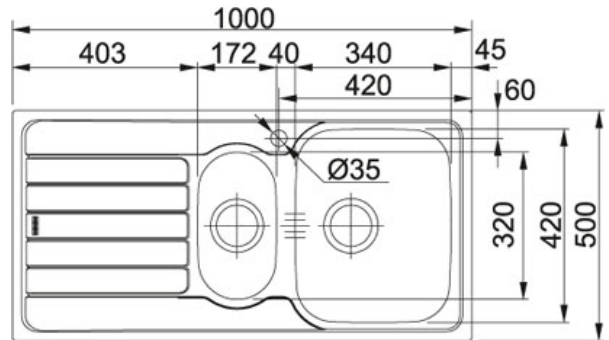

SPECIFICATIEBLAD

PRODUCT FAMILIE: **Spoeltafels** FINISH: **Roestvrij staal** SERIES: **SPARK** MODEL: **SKX 651**

Productinformatie

Artikelnummer	SKX6511
Prijs	€ 381.15
Kast	600 mm
Ventiel	3 1/2"
Openingen ø 35 mm	Geen
Afmetingen	1000 mmx500 mm
Bak	340 mmx420 mmx160 mm
Kleine bak	172 mmx320 mmx90 mm
Aantal bakken	1 1/2
Positie druipblad	Omkeerbaar
Positie kleine bak	Midden
Ventielset inbegrepen	Ja
Afloopset inbegrepen	Ja

Specificaties

Inbouw: spoeltafelrand komt op het werkblad te liggen

Toebehoren

300467

300471

300473

300472