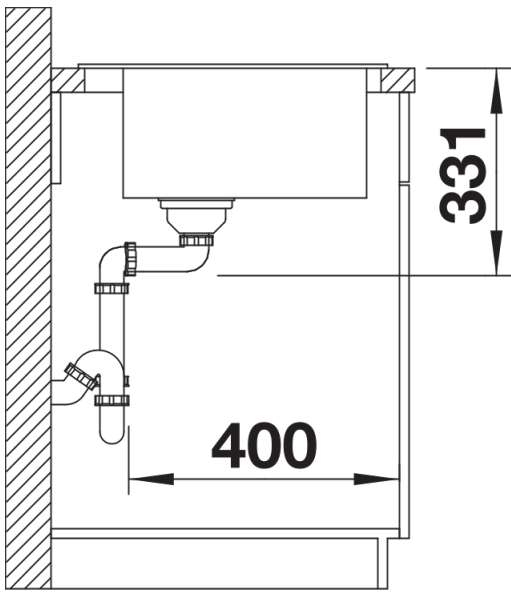

Kleuren

Beschikbare kleuren

zwart
antraciet
rock grey
alumetallic
parelgrijs
wit
jasmijn
tartufo
café

SILGRANIT tartufo

Planningsinformatie

- De optionele snijplank in essenhout-compound kan enkel op de boord van de spoelbak geplaatst worden als de diameter van de mengkraan kleiner is dan 48 mm.

Inbegrepen bij levering

- Plaatsbesparend afloopgarnituur
- InFino korfventiel 3 ½"

Details

Bovenaanzicht

Uitgesneden

Vooraanzicht

Zijaanzicht