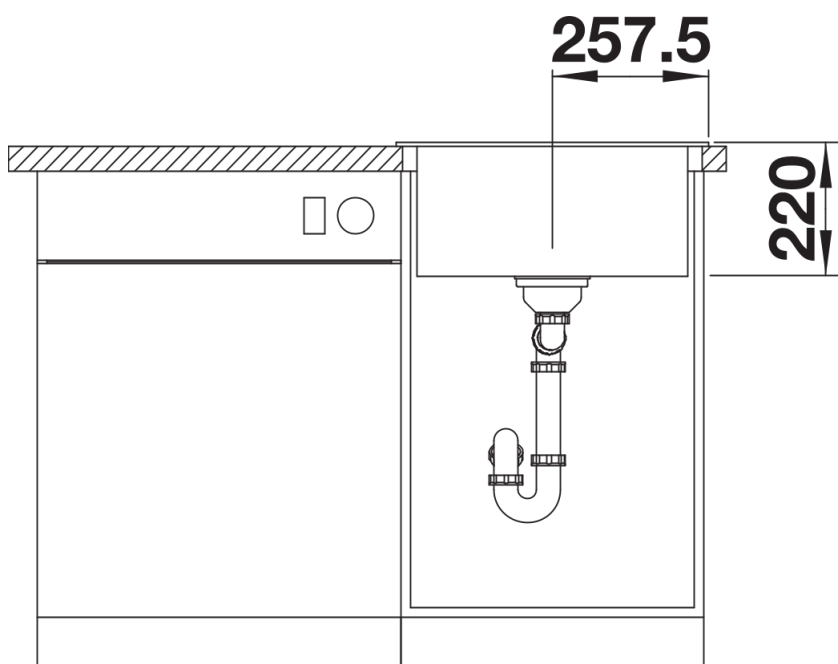

Kleuren

Beschikbare kleuren

zwart
antraciet
rock grey
alumetallic
parelgrijs
wit
jasmijn
tartufo
café

SILGRANIT tartufo

Planningsinformatie

- De optionele snijplank in essenhout-compound kan enkel op de boord van de spoelbak geplaatst worden als de diameter van de mengkraan kleiner is dan 48 mm.

Inbegrepen bij levering

- Plaatsbesparend afloopgarnituur
- InFino korfventiel 3 ½"

Details

Bovenaanzicht

Uitgesneden

Vooraanzicht

Zijaanzicht