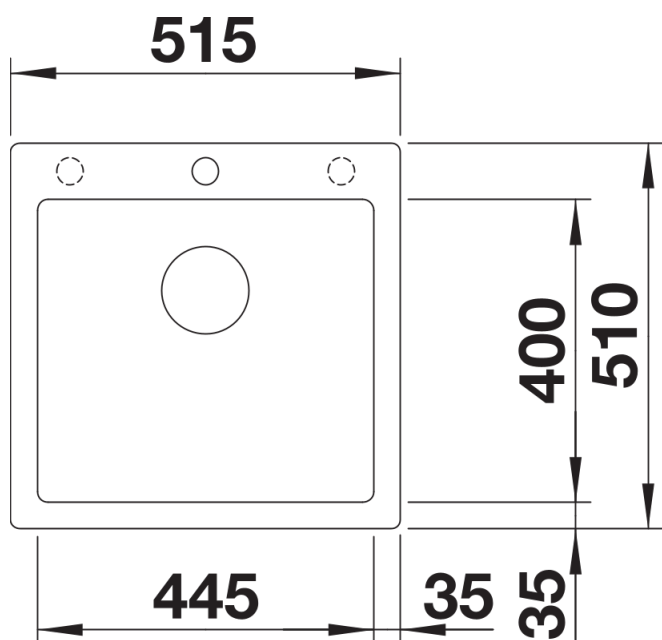

Planningsinformatie

- De optionele snijplank in essenhout-compound kan enkel op de boord van de spoelbak geplaatst worden als de diameter van de mengkraan kleiner is dan 48 mm.

Inbegrepen bij levering

- Plaatsbesparend afloopgarnituur
- InFino korfventiel 3 ½"

Details

Bovenaanzicht