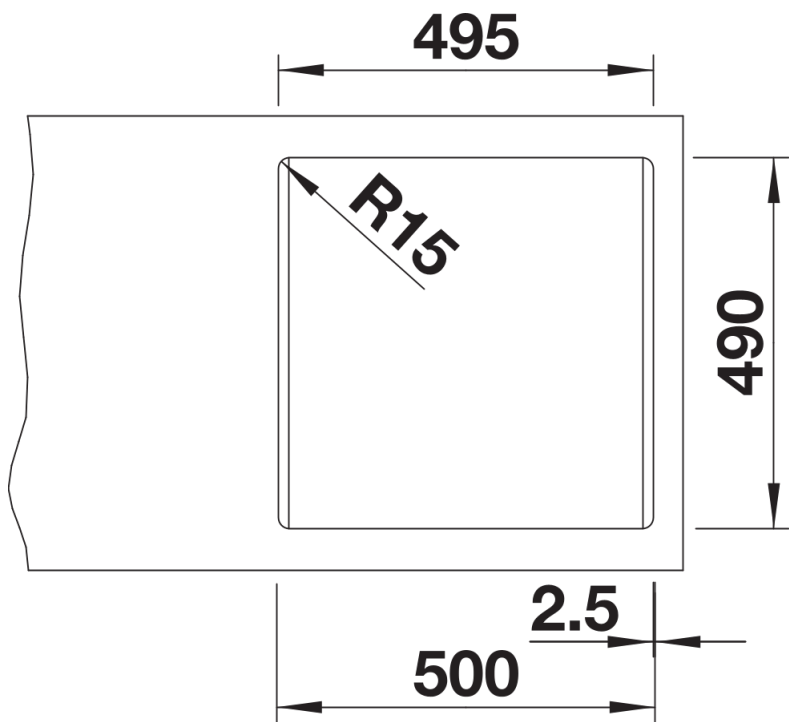

Uitgesneden