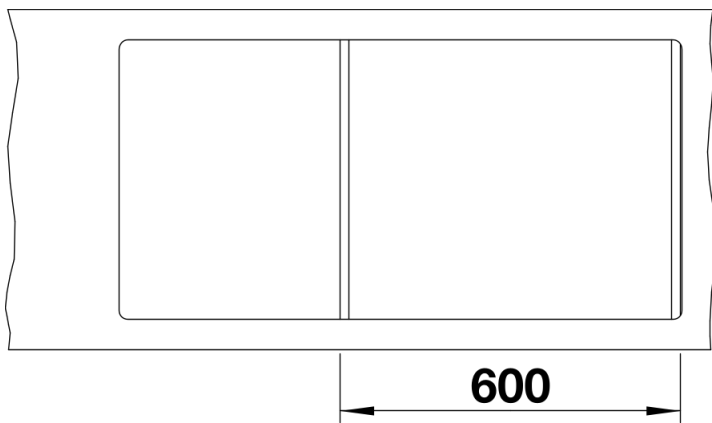

Technische productfiche METRA 6 S-F

Item nr. 519115

Voordelen

- Jong, rechtlijnig design
- Aantrekkelijke reeks spoelbakken in de gemiddelde prijsklasse
- De ongeëvenaarde bakcapaciteit biedt nog meer ruimte om de vaat te doen
- De extra bak biedt een hoge mate van comfort
- Ruim verlek kan ook als werkblad worden gebruikt
- Spoeltafel omkeerbaar

Bovenaanzicht

Uitgesneden

Vooraanzicht

Zijaanzicht