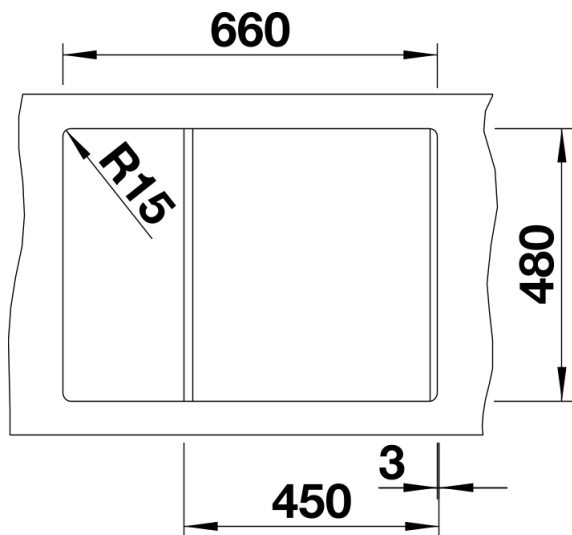

## Inbegrepen bij levering

---

- Plaatsbesparend afloopgarnituur
- korfventiel 3 1/2"

## Details

---

Bovenaanzicht

Uitgesneden

Vooranzicht

Zijaanzicht