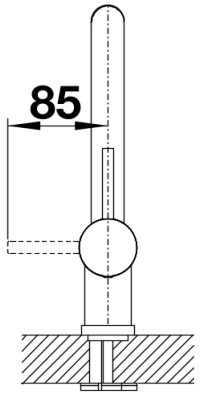

Kleuren

Beschikbare kleuren
zwart mat

Special colours zwart mat

Inbegrepen bij levering

- Uitloop 360° draaibaar
- Kraangat van \varnothing 35 mm vereist
- Cartouche met keramische schijven
- Flexibele aansluitslangen van 450 mm lang en met $\frac{3}{8}$ " moer voor eenvoudige montage
- Gepatenteerde straalbreker/sproeier voor verminderde kalkaanslag
- Stabilisatieplaat voor betere standvastigheid van de kraan op roestvrij stalen spoeltafels
- LGA Certificaat
- DVGW Certificaat

Details

Draaibereik

Zijaanzicht