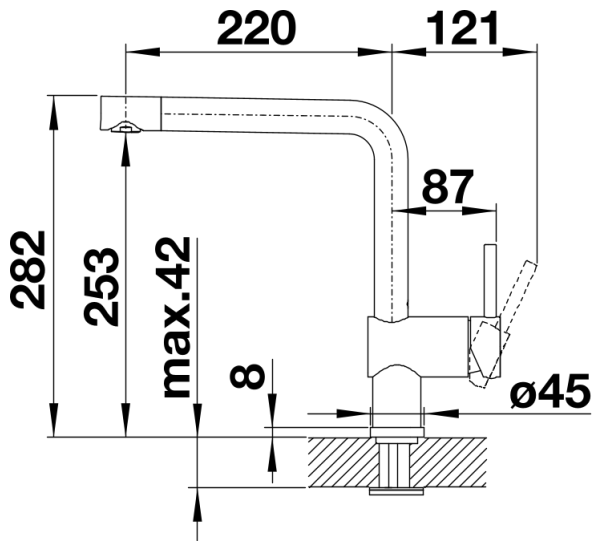

Kleuren

Beschikbare kleuren
zwart mat

Special colours zwart mat

Inbegrepen bij levering

- Uitloop 360° draaibaar
- Kraangat van \varnothing 35 mm vereist
- Cartouche met keramische schijven
- Flexibele aansluitslangen van 450 mm lang en met $\frac{3}{8}$ " moer voor eenvoudige montage
- Gepatenteerde straalbreker/sproeier voor verminderde kalkaanslag
- Stabilisatieplaat voor betere standvastigheid van de kraan op roestvrij stalen spoeltafels
- LGA Certificaat
- DVGW Certificaat

Details

Draaibereik

Zijaanzicht