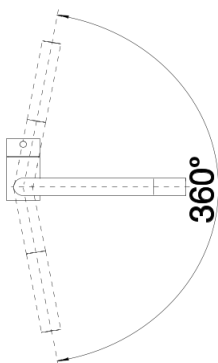

Kleuren

Beschikbare kleuren
zwart mat

Special colours zwart mat

Inbegrepen bij levering

- Uitloop 360° draaibaar
- Kraangat van \varnothing 35 mm vereist
- Cartouche met keramische schijven
- Flexibele aansluitslangen van 450 mm lang en met $\frac{3}{8}$ " moer voor eenvoudige montage
- Gepatenteerde straalbreker/sproeier voor verminderde kalkaanslag
- Stabilisatieplaat voor betere standvastigheid van de kraan op roestvrij stalen spoeltafels
- LGA Certificaat
- DVGW Certificaat

Details

Draaibereik

Zijaanzicht