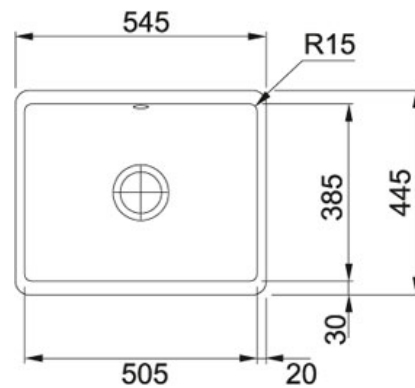

SPECIFICATIEBLAD

PRODUCT FAMILIE: **Spoeltafels** FINISH: **Fraceram Parelgrijs mat** SERIES: **KUBUS** MODEL: **KBK 110 500**

Productinformatie

Artikelnummer	KBK110500PGM1
Prijs	€ 836.11
Kast	600 mm
Ventiel	3 1/2" met drukknopbediening
Afmetingen	545 mmx445 mm
Bak	505 mmx385 mmx185 mm
Aantal bakken	1
AutoCad tekening	Klik hier
Ventielset inbegrepen	Ja
Afloopset inbegrepen	Neen
Overige kenmerken	Afmetingen uitsparing kunnen uitsluitend op het afgewerkte product gemeten worden.

Specificaties

Onderbouw: montage langs de onderzijde van een in het werkblad gemaakte uitsparing

Hoekradius van 15 mm in de hoeken van de bakken

Toebehoren

AH160300

300572