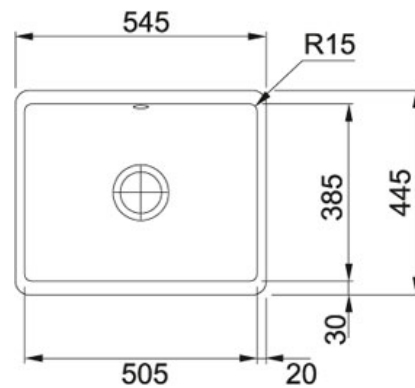

SPECIFICATIEBLAD

PRODUCT FAMILIE : **Spoeltafels** FINISH : **Fraceram Magnolia** SERIES : **KUBUS** MODEL : **KBK 110 500**

Productinformatie

Artikelnummer	KBK110500MG1
Prijs	€ 836.11
Kast	600 mm
Ventiel	3 1/2" met drukknopbediening
Afmetingen	545 mmx445 mm
Bak	505 mmx385 mmx185 mm
Aantal bakken	1
AutoCad tekening	Klik hier
Positie druipblad	Geen
Ventielset inbegrepen	Ja
Afloopset inbegrepen	Neen
Overige kenmerken	Afmetingen uitsparing kunnen uitsluitend op het afgewerkte product gemeten worden.

Specificaties

Onderbouw: montage langs de onderzijde van een in het werkblad gemaakte uitsparing

Hoekradius van 15 mm in de hoeken van de bakken

Aanbevolen producten

301734

301735

KBK110500W1

KBK110500GP1