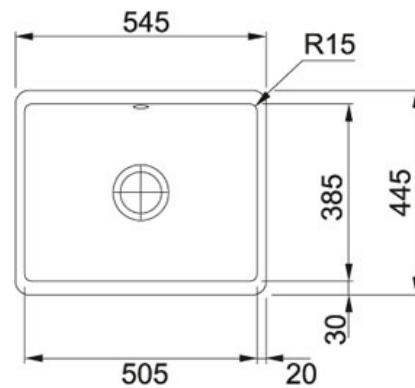

SPECIFICATIEBLAD

PRODUCT FAMILIE : Spoeltafels FINISH : Fraceram Onyx SERIES : KUBUS MODEL : KBK 110 500

Productinformatie

Artikelnummer	KBK110500OX1
Prijs	€ 836.11
Kast	600 mm
Ventiel	3 1/2" met drukknopbediening
Afmetingen	545 mmx445 mm
Bak	505 mmx385 mmx185 mm
Aantal bakken	1
AutoCad tekening	Klik hier
Positie druiplad	Geen
Ventielset inbegrepen	Ja
Afloopset inbegrepen	Neen
Overige kenmerken	Afmetingen uitsparing kunnen uitsluitend op het afgewerkte product gemeten worden.

Specificaties

Onderbouw: montage langs de onderzijde van een in het werkblad gemaakte uitsparing

Hoekradius van 15 mm in de hoeken van de bakken

Aanbevolen producten

301734

301735

KBK110500W1

KBK110500MG1