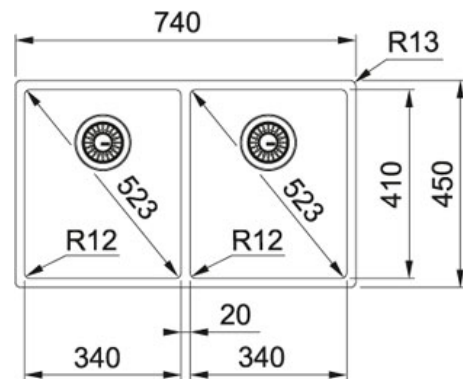

SPECIFICATIEBLAD

PRODUCT FAMILIE: **Spoel tafels** FINISH: **Roestvrij staal** SERIES: **BOX** MODEL: **BXX 220 120**

Productinformatie

Artikelnummer	BXX220/1201
Prijs	€ 998.25
Kast	800 mm
Ventiel	3 1/2" (geperst in de bakbodem)
Afmetingen	740 mmx450 mm
Bak	340 mmx410 mmx200 mm
Aantal bakken	2
AutoCad tekening	Klik hier
Ventielset inbegrepen	Ja
Afloopset inbegrepen	Ja

Specificaties

- Vlakbouw:** spoel tafelfrand komt gelijk met het werkblad te liggen

Integraalventiel geperst in de bakbodem voor een optimale hygiëne
- SlimTop:** uiterst vlakke oplegrand nauw aansluitend bij het werkblad

Geïntegreerde overloop: discreet, esthetisch en eenvoudig te reinigen
- Onderbouw:** montage langs de onderzijde van een in het werkblad gemaakte uitsparing

Toebehoren

AH112312

AH112313

300581

300586