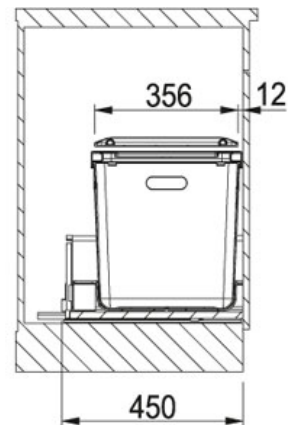

SPECIFICATIEBLAD

PRODUCT FAMILIE: Afvalsorteersystemen FINISH: - SERIES: SORTER 350 MODEL: 50

Productinformatie

Artikelnummer S350501

Prijs € 269.83

Kast 500 mm

Afmetingen 400 mm x 450 mm

Emmers 1 x 35 l + houder voor reinigingsproducten

Overige kenmerken Emmer 40 l voor afvalzak 35 l of 2 x 17 l
Systeemdeksel met geïntegreerde actieve koolstoffilter
Afdekkader in kunststof
Bruikbaar in combinatie met ladesystemen van Blum, Grass of Hettich