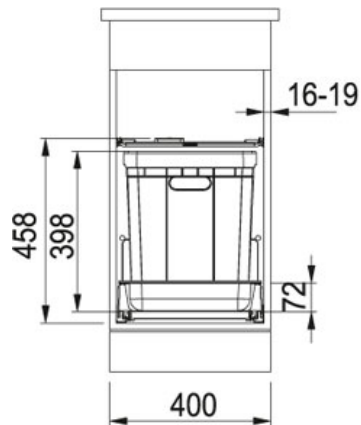

SPECIFICATIEBLAD

PRODUCT FAMILIE: Afvalsorteersystemen FINISH: - SERIES: SORTER 350 MODEL: 50

Productinformatie

Artikelnummer S350501

Prijs € 269.83

Kast 500 mm

Afmetingen 400 mm x 450 mm

Emmers 1 x 35 l + houder voor reinigingsproducten

Overige kenmerken Emmer 40 l voor afvalzak 35 l of 2 x 17 l
Systeemdeksel met geïntegreerde actieve koolstoffilter
Afdekkader in kunststof
Bruikbaar in combinatie met ladesystemen van Blum, Grass of Hettich