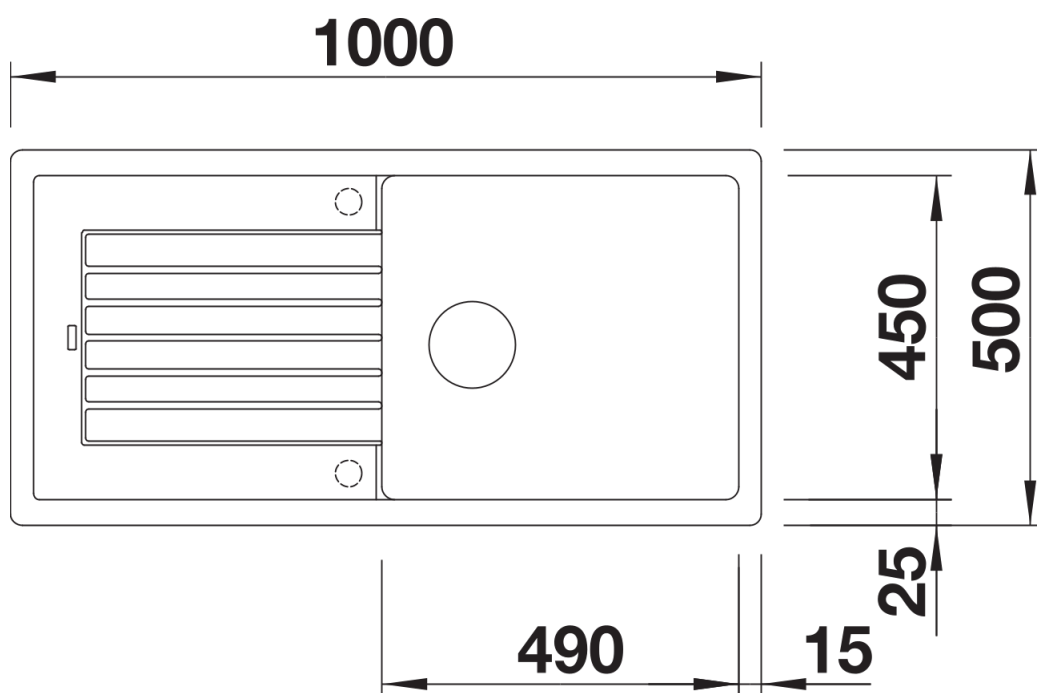

Technische productfiche ZIA XL 6 S

Item nr. 517561

Voordelen

- Modern design met klare lijnvoering
- Rechthoekige buitenomtrek, geaccentueerd door de smalle rand
- Karakteristieke kraanrichel die het verlek vergroot
- Maximaal grote bak voor nog meer plaats bij het afwassen
- Spoeltafel omkeerbaar

Details

Bovenaanzicht

Uitgesneden

Vooraanzicht

Zijaanzicht