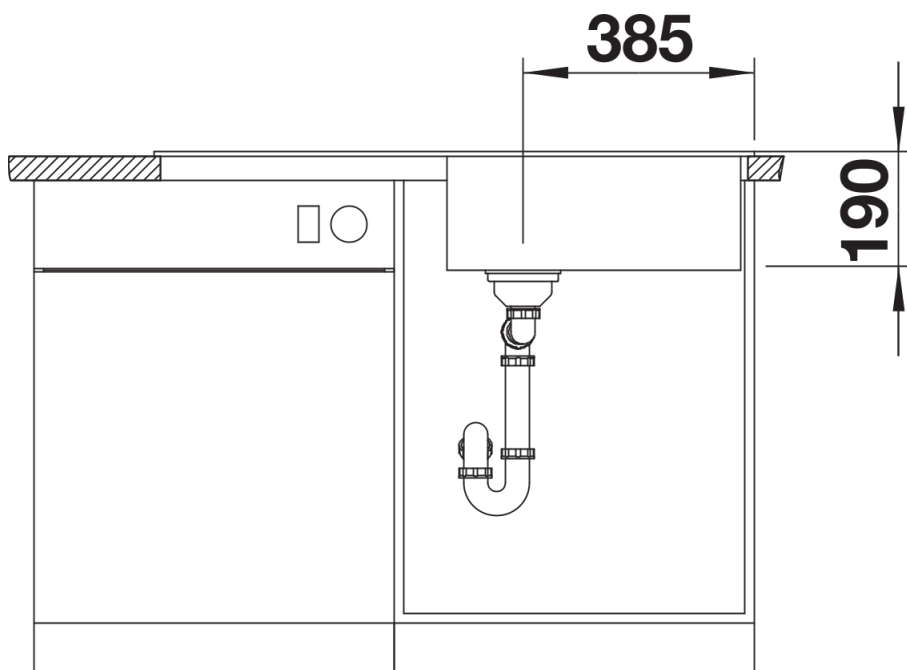

Technische productfiche ZIA XL 6 S

Item nr. 517561

Voordelen

- Modern design met klare lijnvoering
- Rechthoekige buitenomtrek, geaccentueerd door de smalle rand
- Karakteristieke kraanrichel die het verlek vergroot
- Maximaal grote bak voor nog meer plaats bij het afwassen
- Spoeltafel omkeerbaar

Details

Bovenaanzicht

Uitgesneden

Vooraanzicht

Zijaanzicht