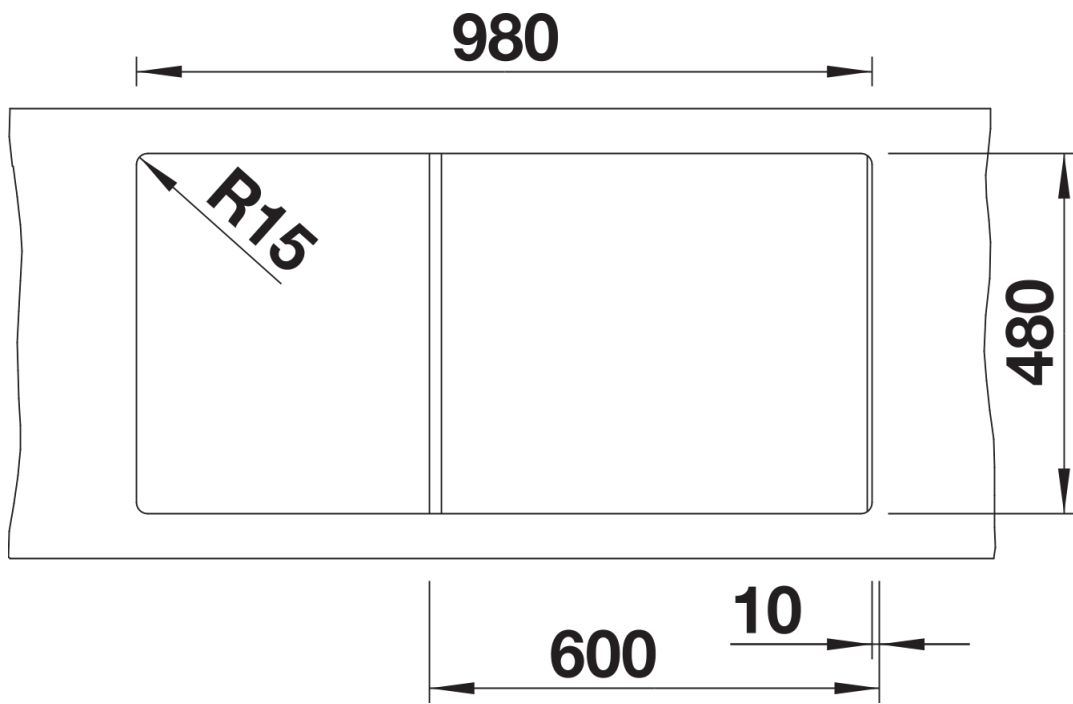

Technische productfiche ZIA XL 6 S

Item nr. 517561

Voordelen

- Modern design met klare lijnvoering
- Rechthoekige buitenomtrek, geaccentueerd door de smalle rand
- Karakteristieke kraanrichel die het verlek vergroot
- Maximaal grote bak voor nog meer plaats bij het afwassen
- Spoeltafel omkeerbaar

Details

Bovenaanzicht

Uitgesneden

Vooraanzicht

Zijaanzicht