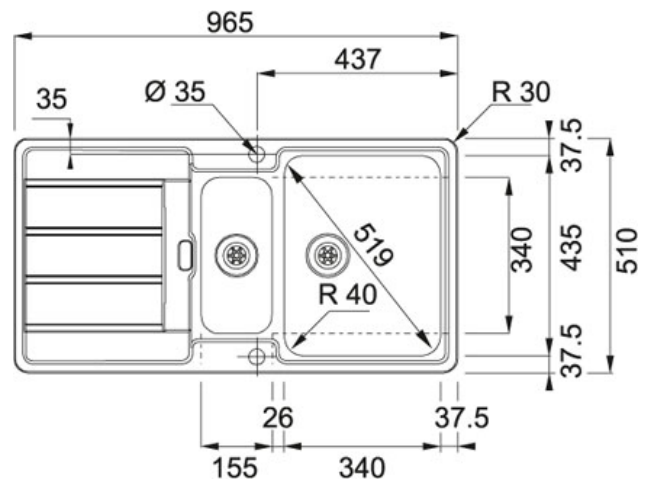

# SPECIFICATIEBLAD

PRODUCT FAMILIE: **Spoeltafels** FINISH: **Roestvrij staal** SERIES: **HYDROS** MODEL: **HDX 654**

## Productinformatie

<b>Artikelnummer</b>	HDX6541
<b>Prijs</b>	€ 739.31
<b>Kast</b>	800 mm
<b>Ventiel</b>	3 1/2" (geperst in de bakbodem)
<b>Openingen ø 35 mm</b>	2
<b>Afmetingen</b>	965 mmx510 mm
<b>Bak</b>	340 mmx435 mmx175 mm
<b>Kleine bak</b>	155 mmx340 mmx120 mm
<b>Aantal bakken</b>	1 1/2
<b>Positie druipblad</b>	Omkeerbaar
<b>Positie kleine bak</b>	Midden
<b>Ventielset inbegrepen</b>	Ja
<b>Afloopset inbegrepen</b>	Ja

## Specificaties

-  Waste Outlet Integrated
  Geïntegreerde overloop: discreet, esthetisch en eenvoudig te reinigen
-  Inbouw: spoeltafelrand komt op het werkblad te liggen
  Integraalventiel geperst in de bakbodem voor een optimale hygiëne
-  Openen en sluiten van het ventiel via draaiknopbediening
  Geperste hoekradius van 40 mm in de hoeken van de bakken