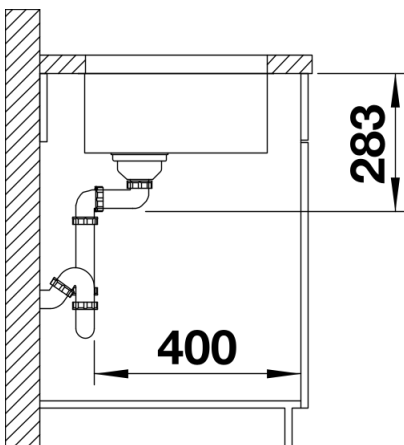

Planningsinformatie

- Voor de installatie van een keukenkraan, afloopbediening of afwasmiddeldispenser in een laminaat werkblad vindt u de flexibele afdichtband op p. XXX. Uitsnijdingsmaten voor alle inbouwvarianten zijn te vinden op onze website.

Inbegrepen bij levering

- Plaatsbesparend afloopgarnituur
- korfventiel 3 ½"
- bevestigingsset

Details

Bovenaanzicht

Uitgesneden

Vooranzicht

Zijaanzicht