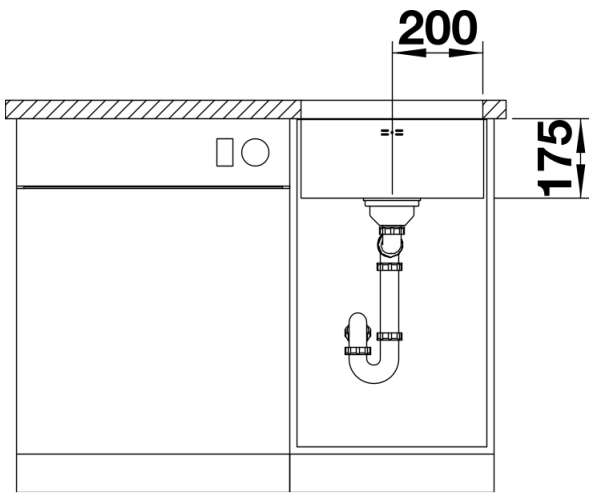

Planningsinformatie

- Voor de installatie van een keukenkraan, afloopbediening of afwasmiddeldispenser in een laminaat werkblad vindt u de flexibele afdichtband op p. XXX. Uitsnijdingsmaten voor alle inbouwvarianten zijn te vinden op onze website.

Inbegrepen bij levering

- Plaatsbesparend afloopgarnituur
- korfventiel 3 ½"
- bevestigingsset

Details

Bovenaanzicht

Uitgesneden

Vooranzicht

Zijaanzicht