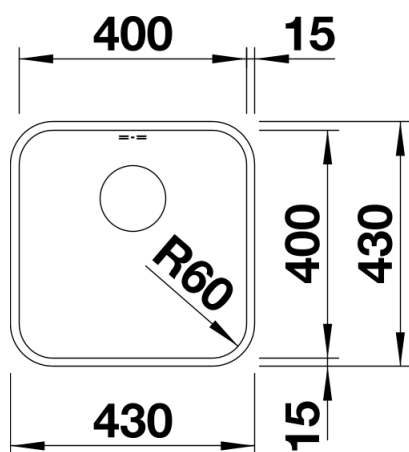

Planningsinformatie

- Voor de installatie van een keukenkraan, afloopbediening of afwasmiddeldispenser in een laminaat werkblad vindt u de flexibele afdichtband op p. XXX. Uitsnijdingsmaten voor alle inbouwvarianten zijn te vinden op onze website.

Inbegrepen bij levering

- Plaatsbesparend afloopgarnituur
- korfventiel 3 ½"
- bevestigingsset

Details

Bovenaanzicht

Uitgesneden

Vooranzicht

Zijaanzicht