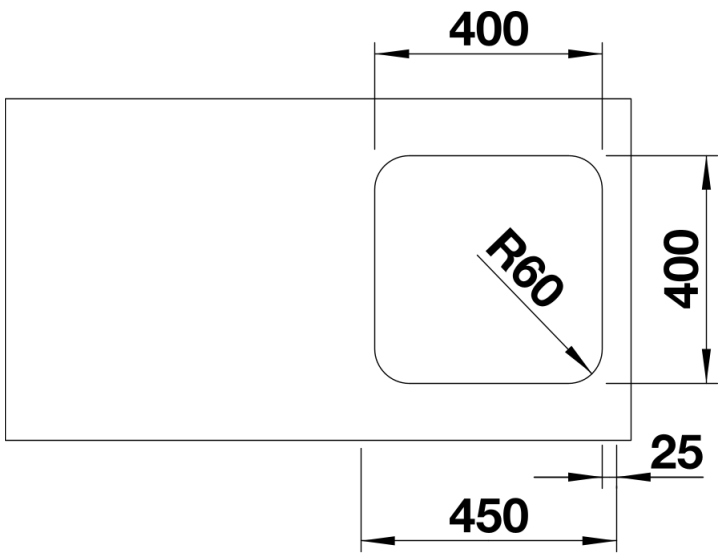

Planningsinformatie

- Voor de installatie van een keukenkraan, afloopbediening of afwasmiddeldispenser in een laminaat werkblad vindt u de flexibele afdichtband op p. XXX. Uitsnijdingsmaten voor alle inbouwvarianten zijn te vinden op onze website.

Inbegrepen bij levering

- Plaatsbesparend afloopgarnituur
- korfventiel 3 ½"
- bevestigingsset

Details

Bovenaanzicht

Uitgesneden

Vooranzicht

Zijaanzicht